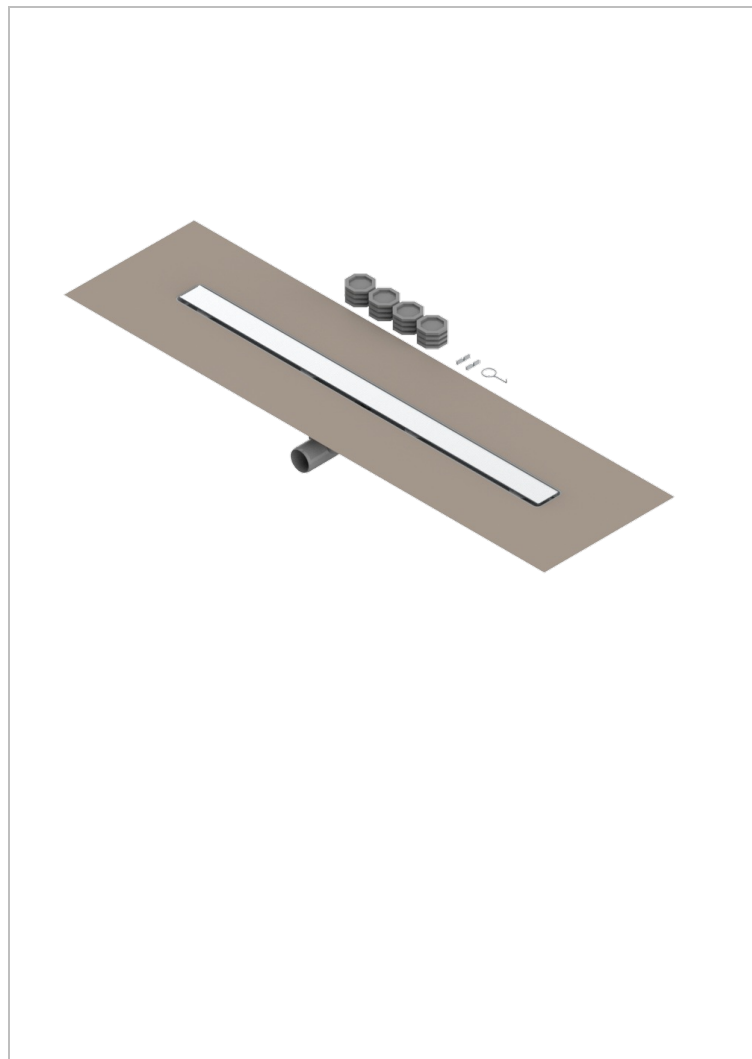

POIGNEES DE TIRAGE

B8F-762S900B50

THG[®]
PARIS

Caniveau de douche largeur 900mm, sortie horizontale orientable Ø50 mm, avec membrane d'étanchéité intégrée, grille pleine, grille à carreler

80486

05/01/2023

CARACTÉRISTIQUES

- Poignées de tirage
- Caniveau de douche largeur 900mm, sortie horizontale orientable Ø50 mm, avec membrane d'étanchéité intégrée, grille pleine, grille à carreler

FINITIONS DISPONIBLES