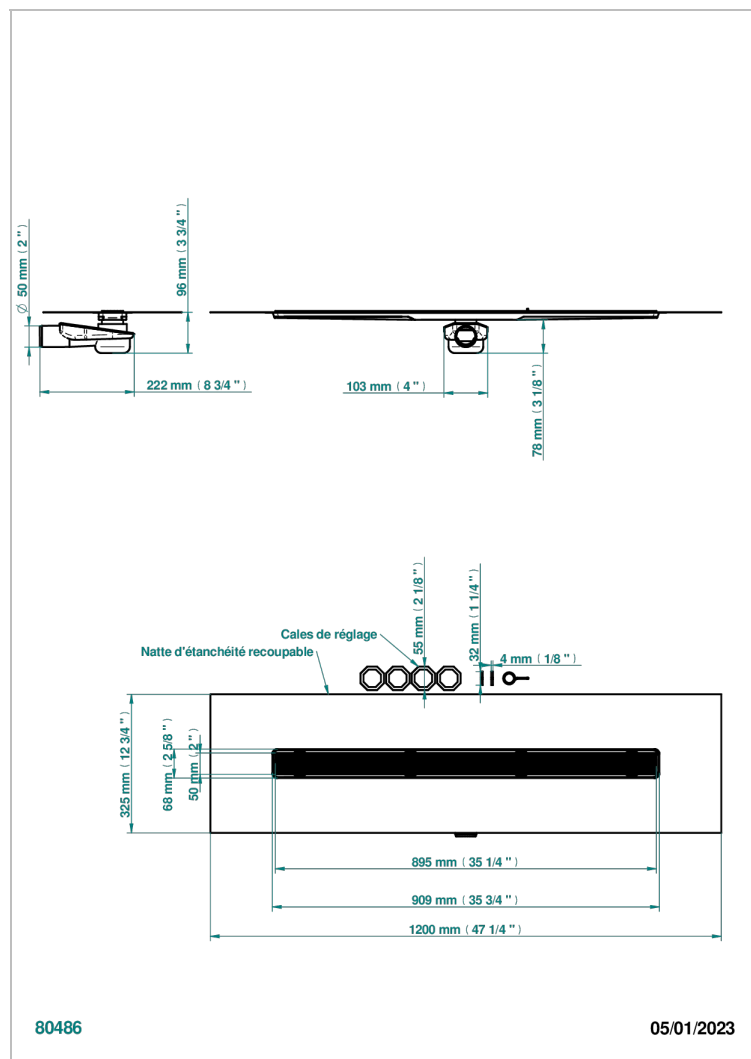

POIGNEES DE TIRAGE

B8F-762S900B50

THG[®]
PARIS

Caniveau de douche largeur 900mm, sortie horizontale orientable Ø50 mm, avec membrane d'étanchéité intégrée, grille pleine, grille à carreler

80486

05/01/2023

CARACTÉRISTIQUES

- Poignées de tirage
- Caniveau de douche largeur 900mm, sortie horizontale orientable Ø50 mm, avec membrane d'étanchéité intégrée, grille pleine, grille à carreler

FINITIONS DISPONIBLES

*** - A00