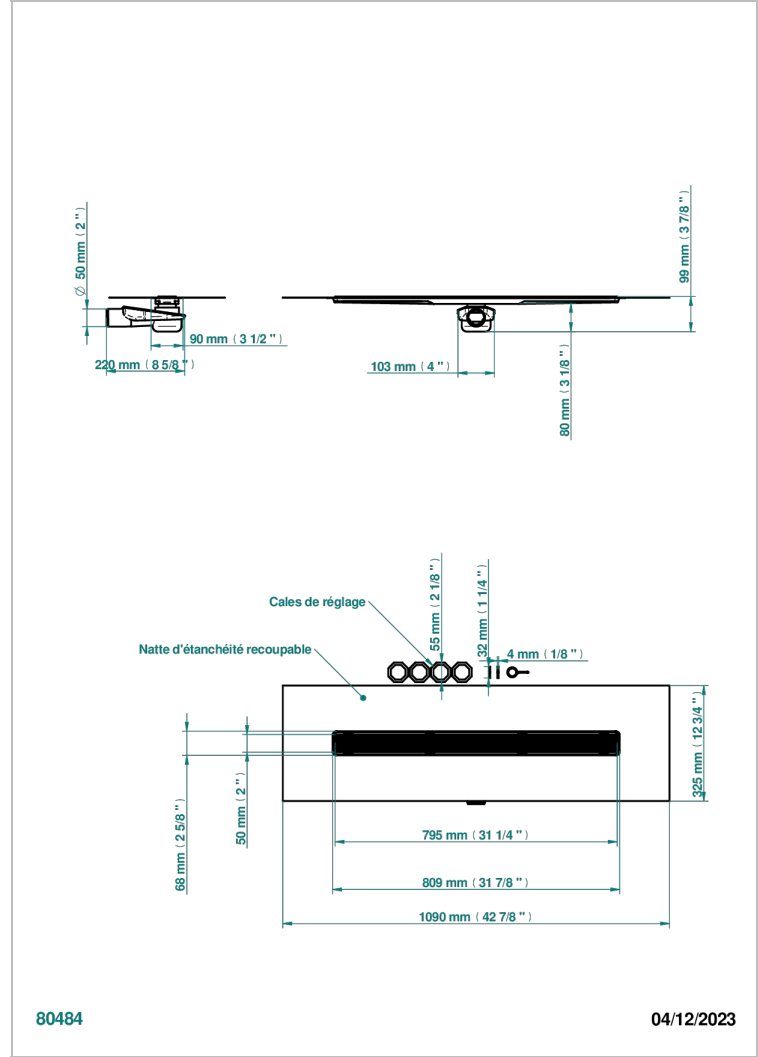

Caniveau de douche largeur 800mm, sortie horizontale orientable Ø50 mm, avec membrane d'étanchéité intégrée, grille à carreler

80484

04/12/2023

CARACTÉRISTIQUES

- Tous Styles
- Caniveau de douche largeur 800mm, sortie horizontale orientable Ø50 mm, avec membrane d'étanchéité intégrée, grille à carreler

FINITIONS DISPONIBLES

*** - A00