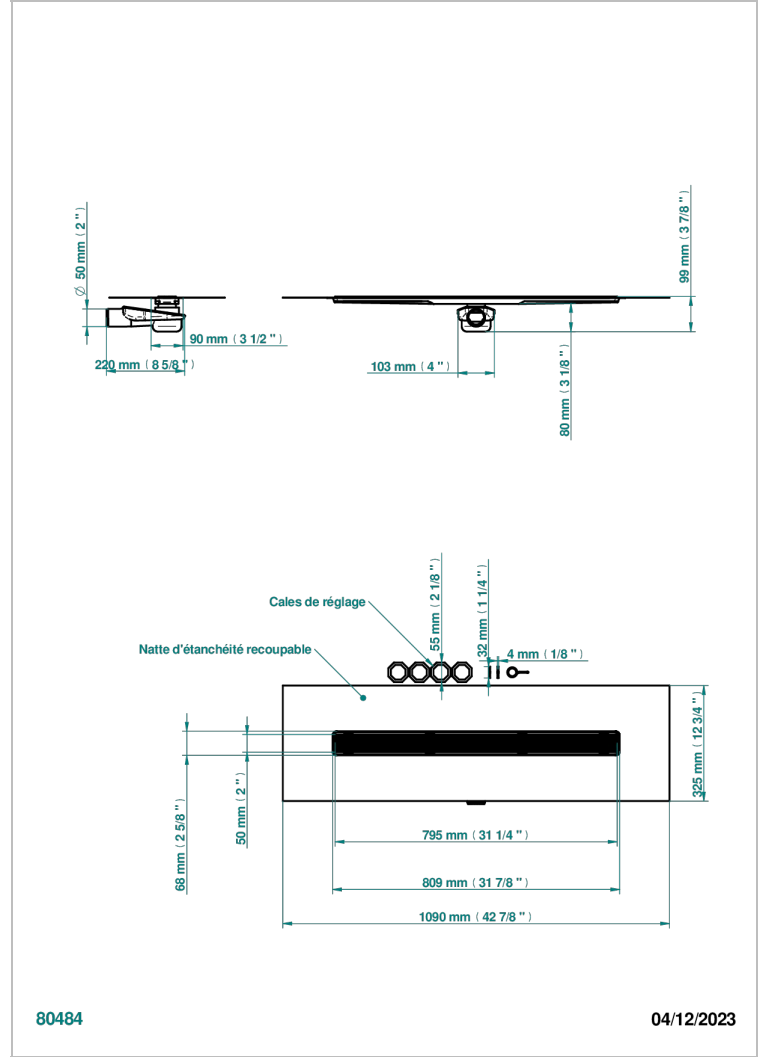

Caniveau de douche largeur 800mm, sortie horizontale orientable Ø50 mm, avec membrane d'étanchéité intégrée, grille à carreler

80484

04/12/2023

## CARACTÉRISTIQUES

- Tous Styles
- Caniveau de douche largeur 800mm, sortie horizontale orientable Ø50 mm, avec membrane d'étanchéité intégrée, grille à carreler

## FINITIONS DISPONIBLES

\*\*\* - A00