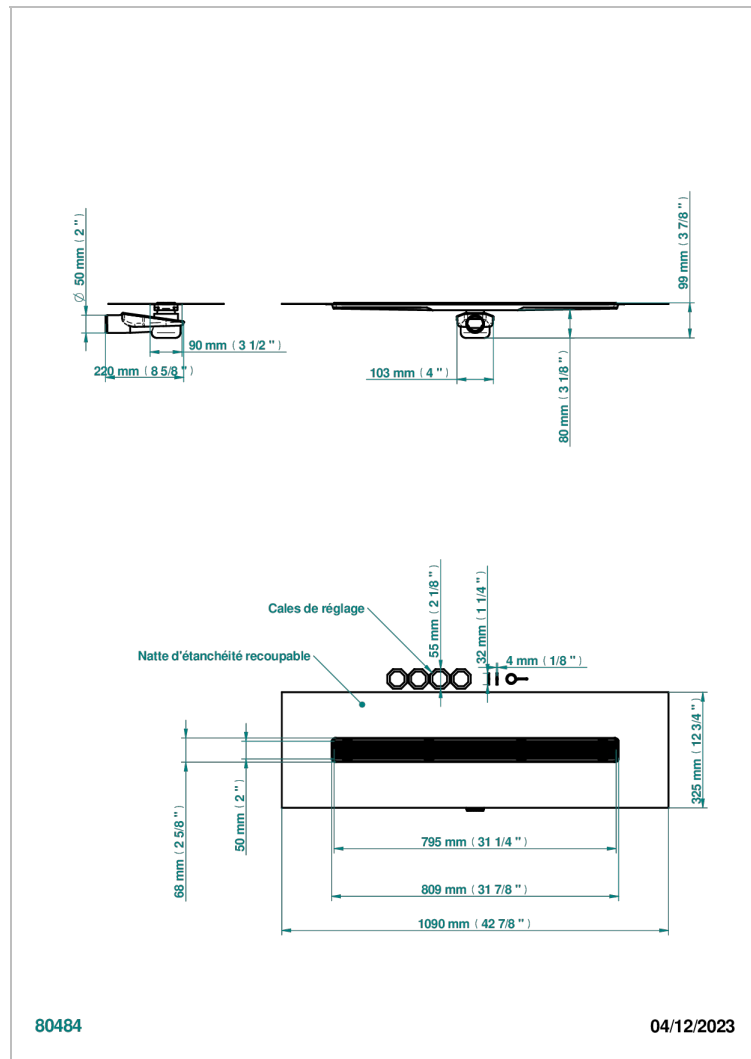

ПРОЧИЕ АРТИКУЛЫ THG

G00-762S800B50

THG[®]
PARIS

Linear Shower Drain, Lenght 800mm, Horizontal Outlet D50, with Integrated Waterproofing Membrane, Grid for tiling

ХАРАКТЕРИСТИКИ

- прочие артикулы THG
- Linear Shower Drain, Lenght 800mm, Horizontal Outlet D50, with Integrated Waterproofing Membrane, Grid for tiling

ДОСТУПНЫЕ ВАРИАНТЫ ПОКРЫТИЙ

Без отделки - A00