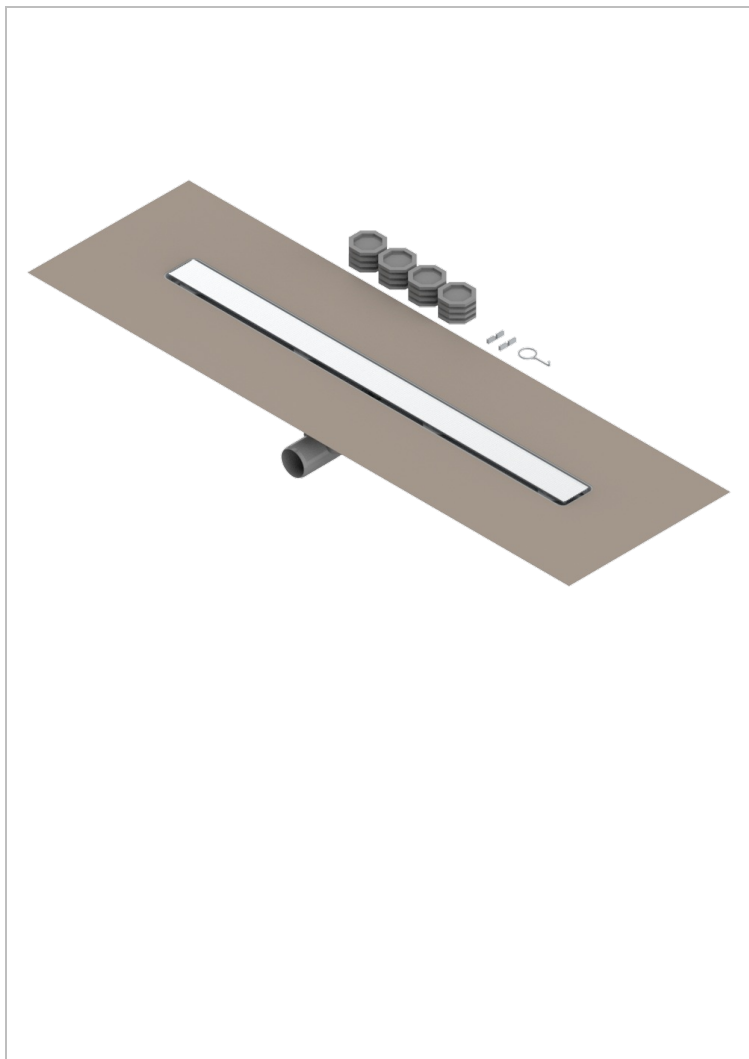

ПРОЧИЕ АРТИКУЛЫ THG

G00-762S800B50

THG[®]
PARIS

Linear Shower Drain, Lenght 800mm, Horizontal Outlet D50, with Integrated Waterproofing Membrane, Grid for tiling

ХАРАКТЕРИСТИКИ

- прочие артикулы THG
- Linear Shower Drain, Lenght 800mm, Horizontal Outlet D50, with Integrated Waterproofing Membrane, Grid for tiling

ДОСТУПНЫЕ ВАРИАНТЫ ПОКРЫТИЙ

Без отделки - A00