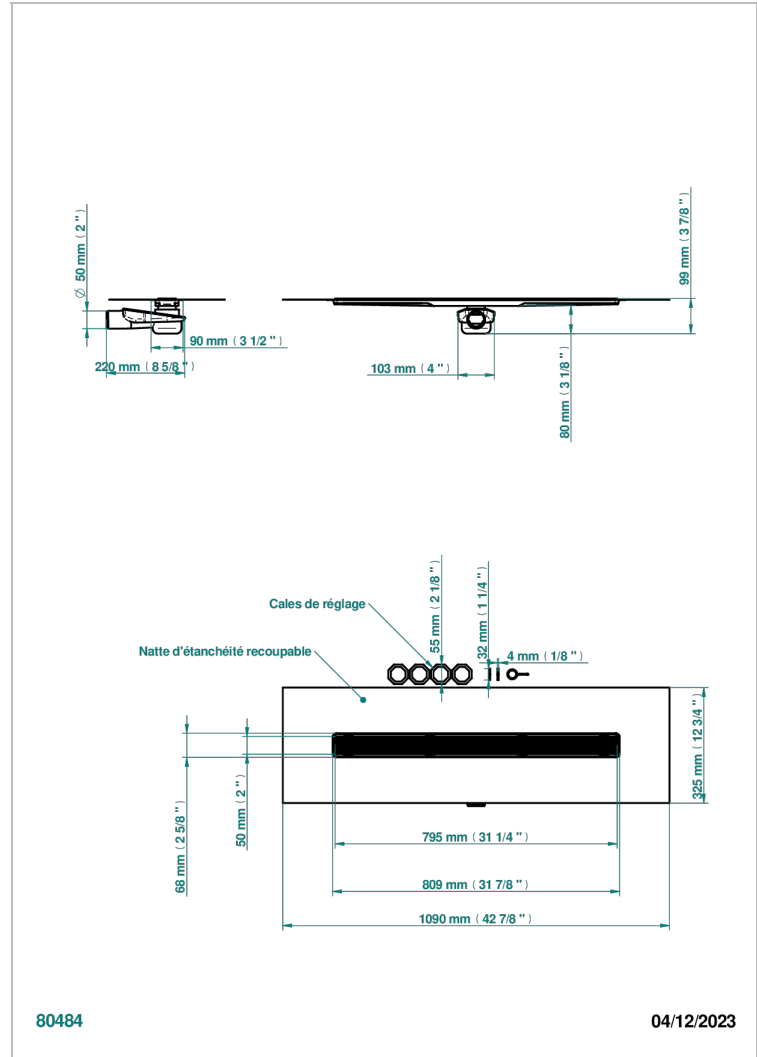

Caniveau de douche largeur 800mm, sortie horizontale orientable Ø50 mm, avec membrane d'étanchéité intégrée, grille à carreler

80484

04/12/2023

CARACTÉRISTIQUES

- Tous Styles
- Caniveau de douche largeur 800mm, sortie horizontale orientable Ø50 mm, avec membrane d'étanchéité intégrée, grille à carreler

FINITIONS DISPONIBLES

*** - A00