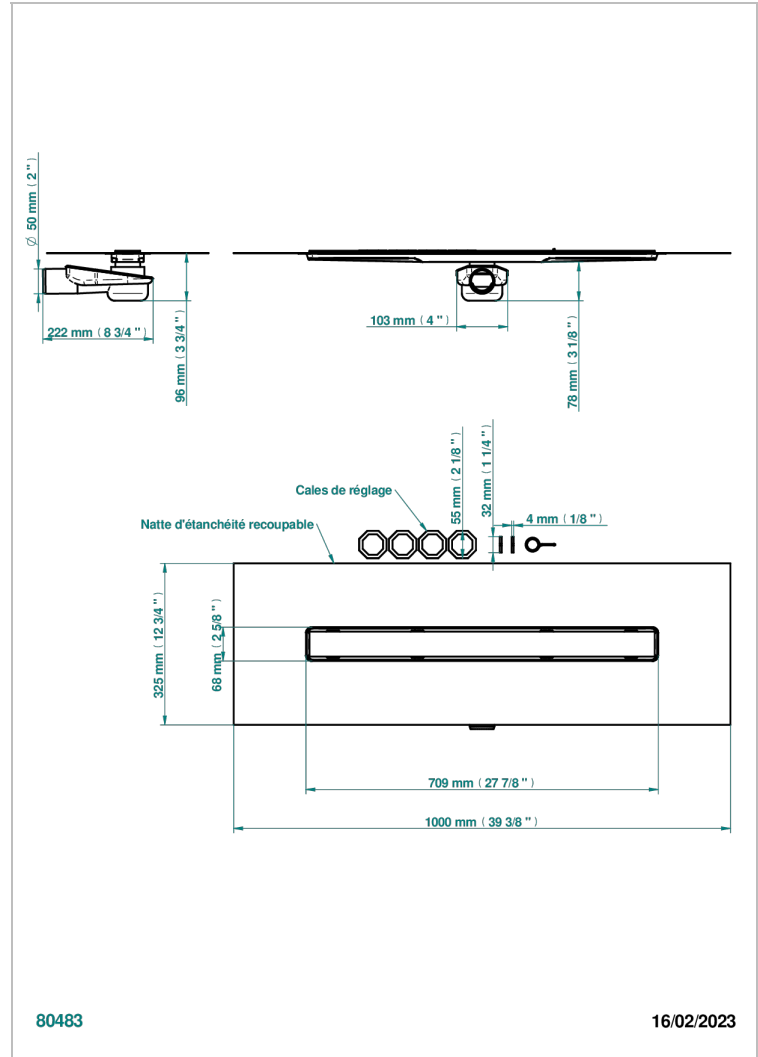

# TOUS STYLES

G00-762S700A50

THG<sup>®</sup>  
PARIS

Caniveau de douche largeur 700mm, sortie horizontale orientable Ø50 mm, avec membrane d'étanchéité intégrée, grille pleine

80483

16/02/2023

## CARACTÉRISTIQUES

- Tous Styles
- Caniveau de douche largeur 700mm, sortie horizontale orientable Ø50 mm, avec membrane d'étanchéité intégrée, grille pleine

## FINITIONS DISPONIBLES

Inox brossé - A09  
Inox poli miroir - A08  
Noir mat céramique - D30  
Pvd blush - H62  
Pvd blush mat - H60  
Pvd couleur bronze brown - F33

Pvd couleur bronze brown - mat - F34  
Pvd couleur doré - H52  
Pvd couleur doré mat - H53  
Pvd couleur laiton - H49  
Pvd couleur laiton mat - H50  
Pvd couleur nickel - H55