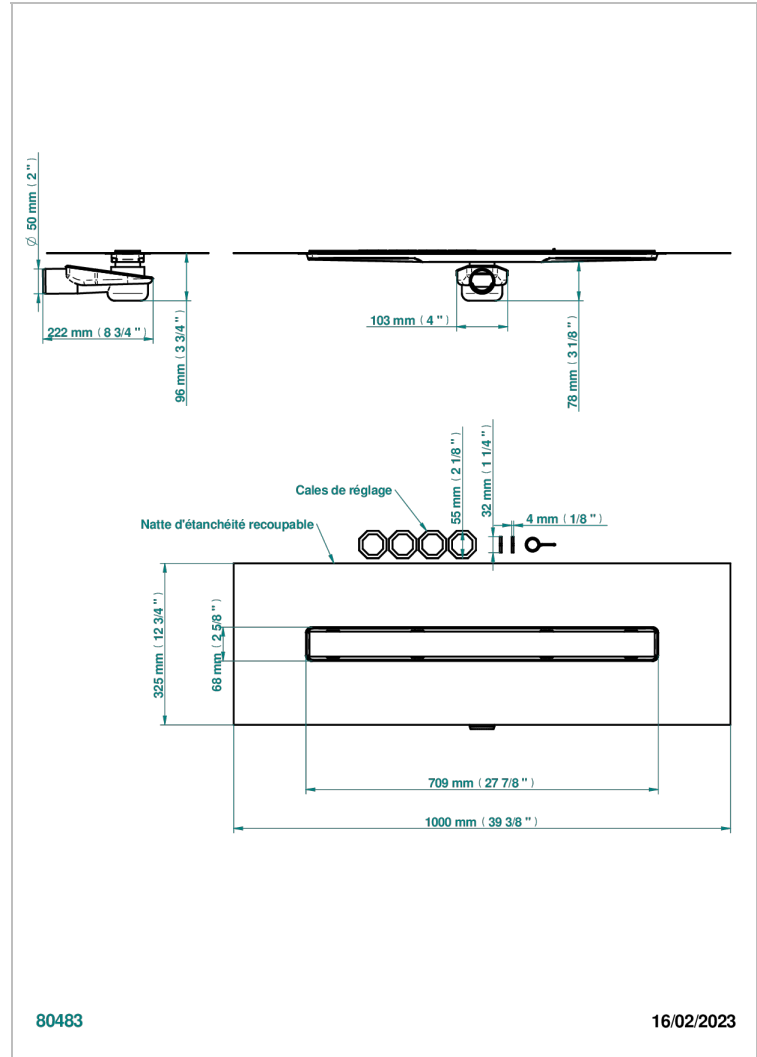

TOUS STYLES

G00-762S700A50

THG[®]
PARIS

Caniveau de douche largeur 700mm, sortie horizontale orientable Ø50 mm, avec membrane d'étanchéité intégrée, grille pleine

CARACTÉRISTIQUES

- Tous Styles
- Caniveau de douche largeur 700mm, sortie horizontale orientable Ø50 mm, avec membrane d'étanchéité intégrée, grille pleine

FINITIONS DISPONIBLES

Inox brossé - A09
Inox poli miroir - A08
Noir mat céramique - D30
Pvd blush - H62
Pvd blush mat - H60
Pvd couleur bronze brown - F33

Pvd couleur bronze brown - mat - F34
Pvd couleur doré - H52
Pvd couleur doré mat - H53
Pvd couleur laiton - H49
Pvd couleur laiton mat - H50
Pvd couleur nickel - H55

Pvd couleur nickel mat - H56
Pvd graphite - H64
Pvd graphite mat - H65
Pvd umber - H66
Pvd umber mat - H67