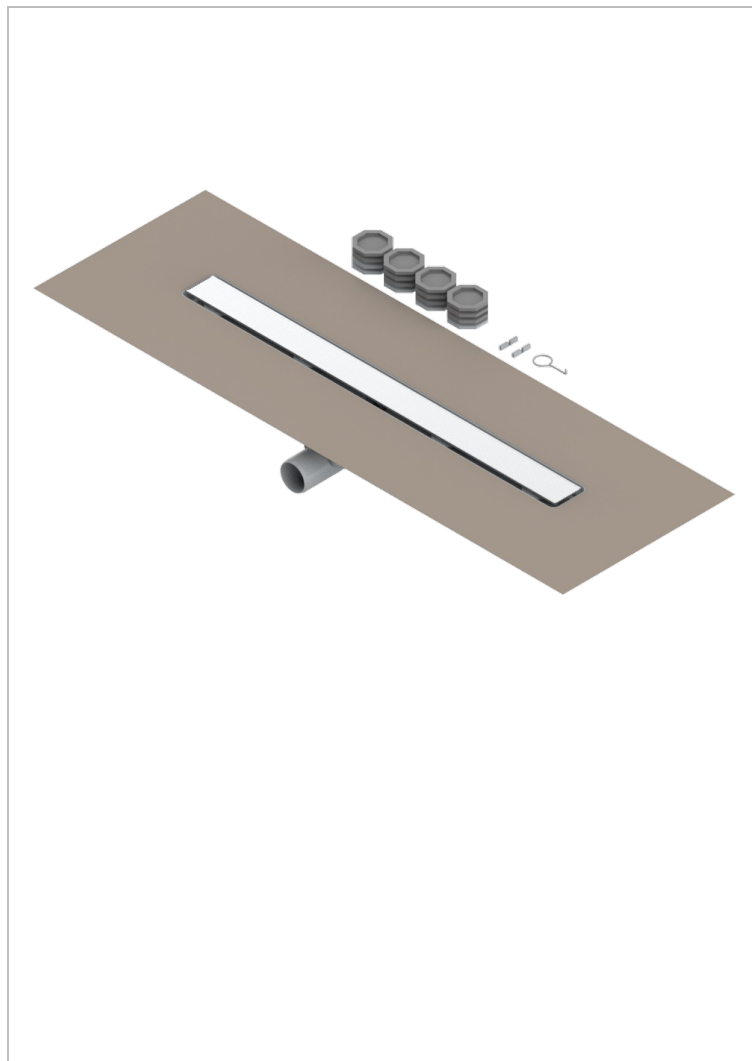

TOUS STYLES

G00-762S700B50

THG[®]
PARIS

Caniveau de douche largeur 700mm, sortie horizontale orientable Ø50 mm, avec membrane d'étanchéité intégrée, grille à carrelé

CARACTÉRISTIQUES

- Tous Styles
- Caniveau de douche largeur 700mm, sortie horizontale orientable Ø50 mm, avec membrane d'étanchéité intégrée, grille à carrelé

FINITIONS DISPONIBLES

*** - A00