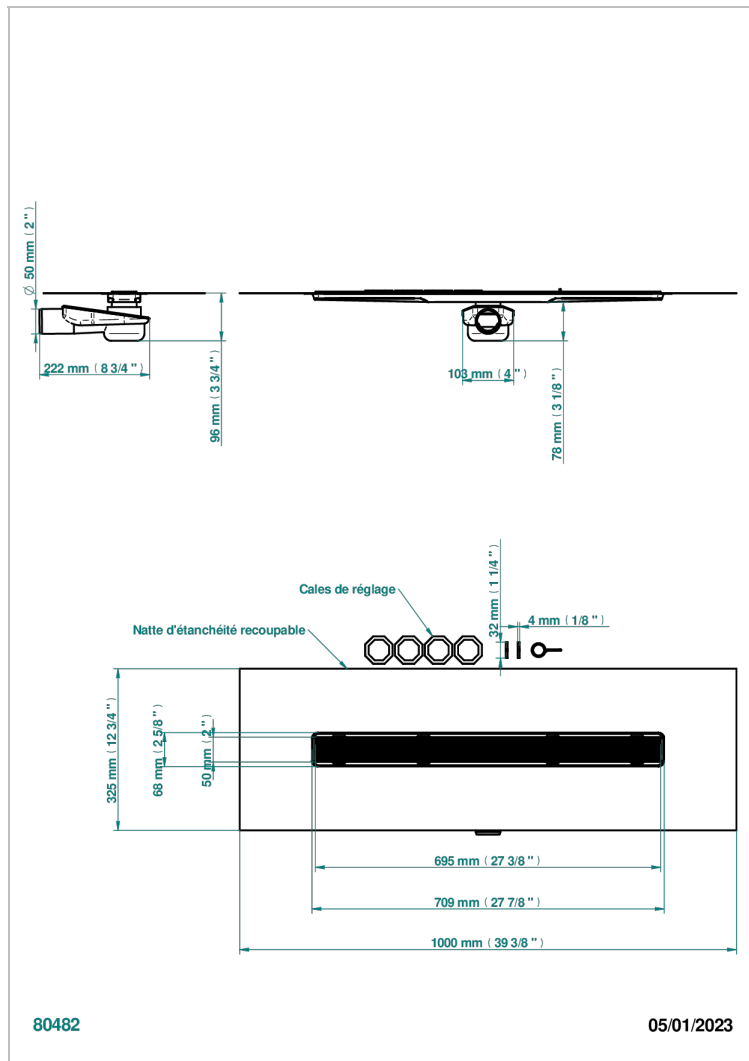

TOUS STYLES

G00-762S700B50

THG[®]
PARIS

Caniveau de douche largeur 700mm, sortie horizontale orientable Ø50 mm, avec membrane d'étanchéité intégrée, grille à carrelé

CARACTÉRISTIQUES

- Tous Styles
- Caniveau de douche largeur 700mm, sortie horizontale orientable Ø50 mm, avec membrane d'étanchéité intégrée, grille à carrelé

FINITIONS DISPONIBLES

*** - A00