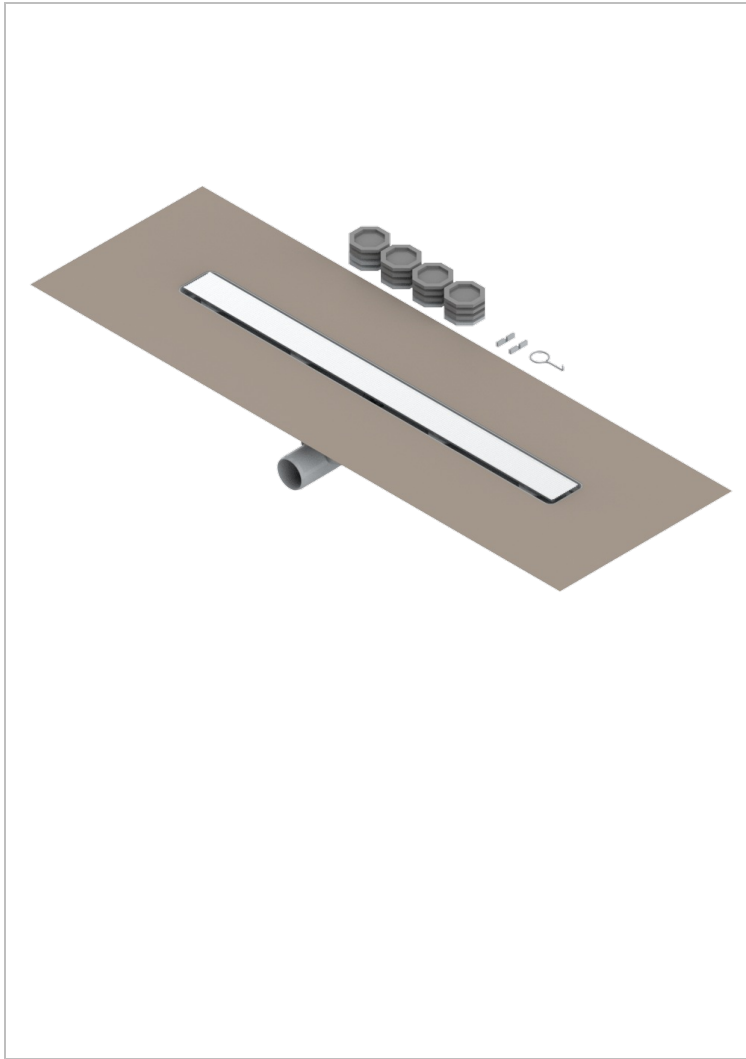

ПРОЧИЕ АРТИКУЛЫ THG

G00-762S700B50

Linear Shower Drain, Length 700mm, Horizontal Outlet D50, with Integrated Waterproofing Membrane, Grid for tiling

THG[®]
PARIS

ХАРАКТЕРИСТИКИ

- прочие артикулы THG
- Linear Shower Drain, Length 700mm, Horizontal Outlet D50, with Integrated Waterproofing Membrane, Grid for tiling

ДОСТУПНЫЕ ВАРИАНТЫ ПОКРЫТИЙ

Без отделки - A00