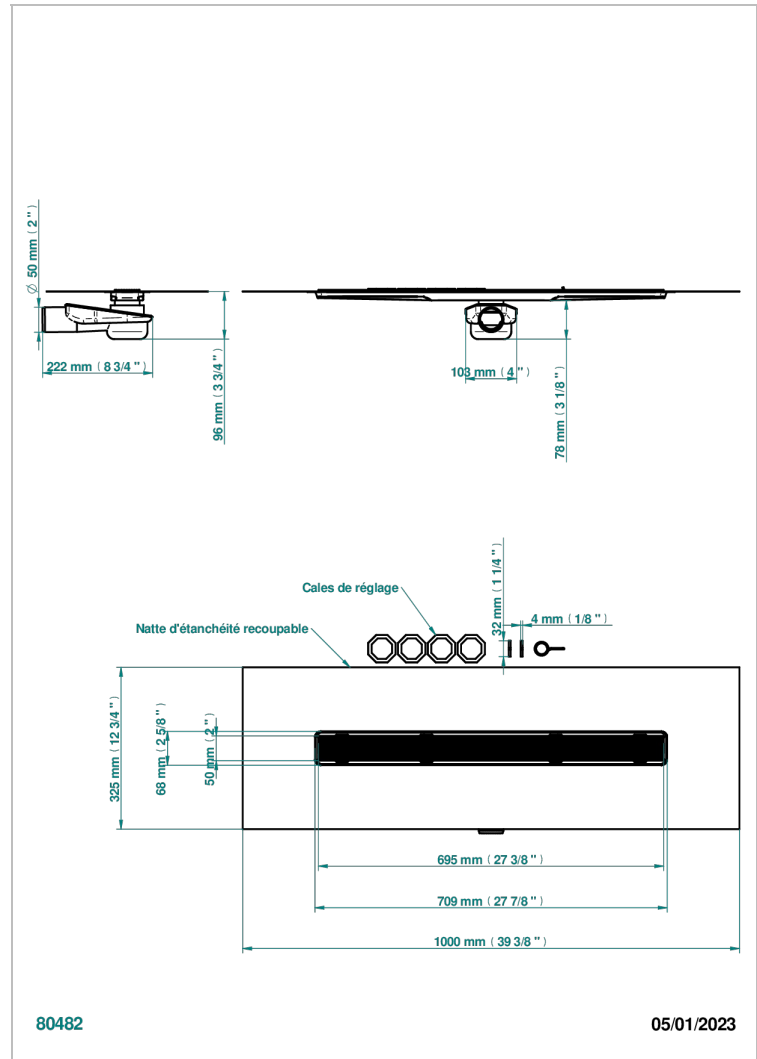

ПРОЧИЕ АРТИКУЛЫ THG

G00-762S700B50

Linear Shower Drain, Length 700mm, Horizontal Outlet D50, with Integrated Waterproofing Membrane, Grid for tiling

THG[®]
PARIS

ХАРАКТЕРИСТИКИ

- прочие артикулы THG
- Linear Shower Drain, Length 700mm, Horizontal Outlet D50, with Integrated Waterproofing Membrane, Grid for tiling

ДОСТУПНЫЕ ВАРИАНТЫ ПОКРЫТИЙ

Без отделки - A00