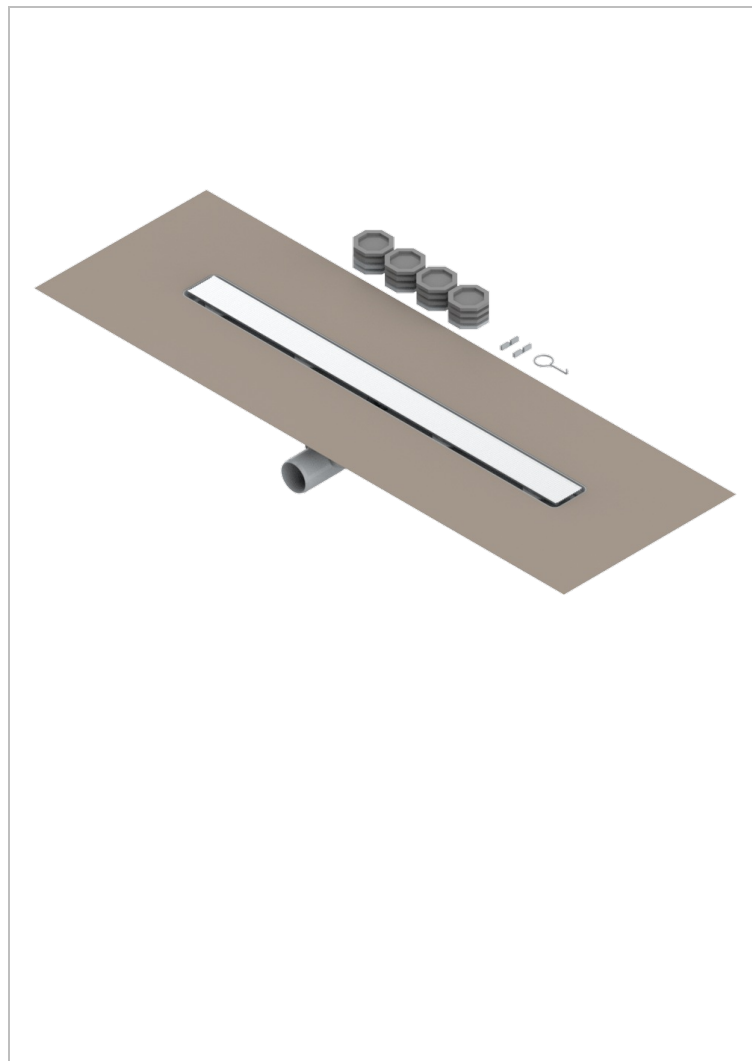

TOUS STYLES

G00-762S700B50

THG[®]
PARIS

Caniveau de douche largeur 700mm, sortie horizontale orientable Ø50 mm, avec membrane d'étanchéité intégrée, grille à carrelé

80482

05/01/2023

CARACTÉRISTIQUES

- Tous Styles
- Caniveau de douche largeur 700mm, sortie horizontale orientable Ø50 mm, avec membrane d'étanchéité intégrée, grille à carrelé

FINITIONS DISPONIBLES

*** - A00