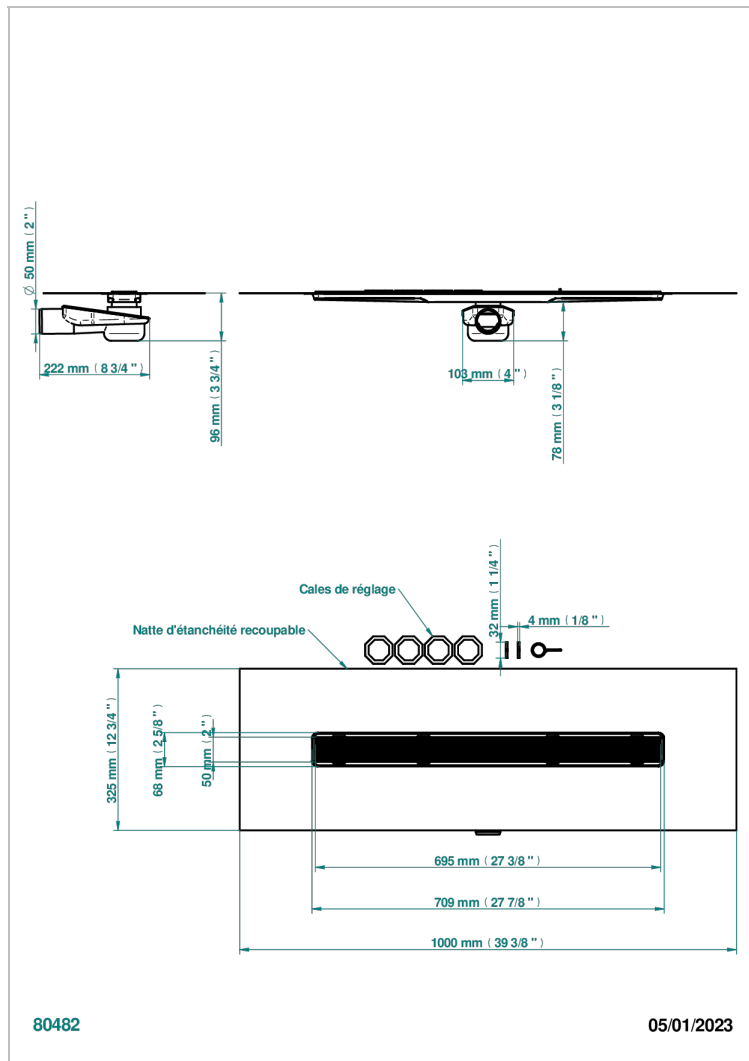

TOUS STYLES

G00-762S700B50

THG[®]
PARIS

Caniveau de douche largeur 700mm, sortie horizontale orientable Ø50 mm, avec membrane d'étanchéité intégrée, grille à carrelé

80482

05/01/2023

CARACTÉRISTIQUES

- Tous Styles
- Caniveau de douche largeur 700mm, sortie horizontale orientable Ø50 mm, avec membrane d'étanchéité intégrée, grille à carrelé

FINITIONS DISPONIBLES

*** - A00