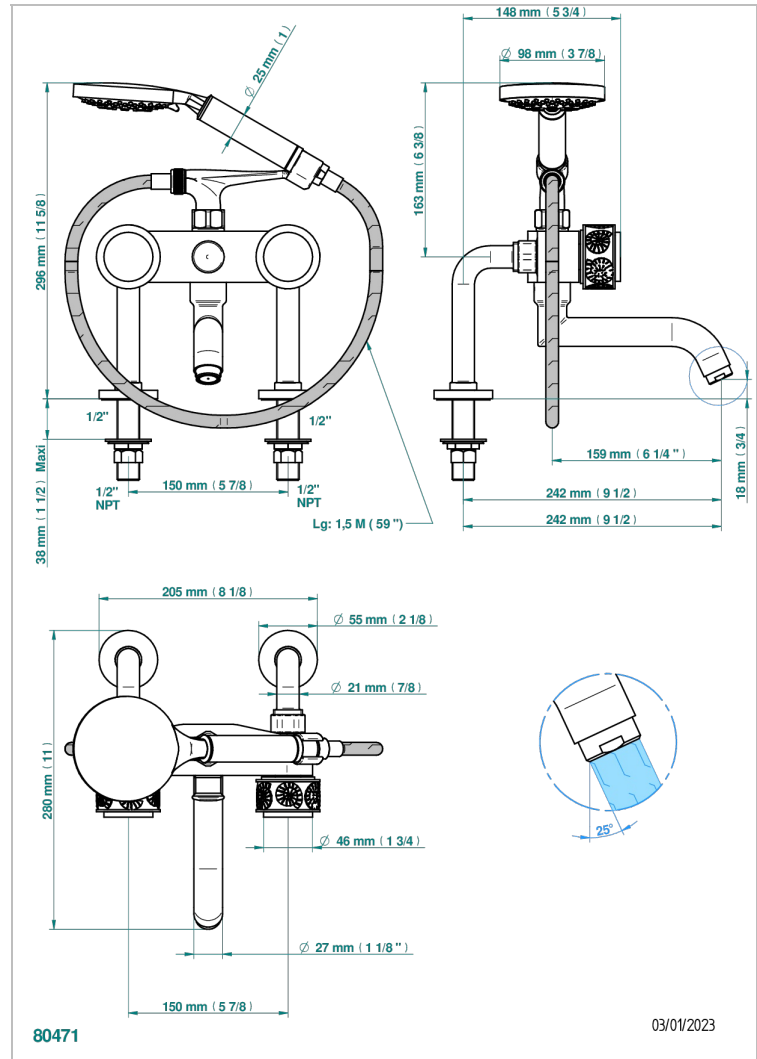

NEW ISLAND

U5N-13G/US

Mélangeur bain douche sur gorge 1/2" avec flexible et douchette, standard américain

THG
PARIS

CARACTÉRISTIQUES

- ASME : ASME A112.18.1-2011/CSA B125.1-11

CERTIFICATIONS

FINITIONS DISPONIBLES

Bronze clair - D01
Chromé - A02
Chromé mat - C02
Doré brillant - F01
Doré mat - F07
Nickel brillant - B01

Nickel mat - C01
Noir mat céramique - D30
Or pâle mat - F31
Pvd blush - H62
Pvd blush mat - H60
Pvd couleur bronze brown - F33