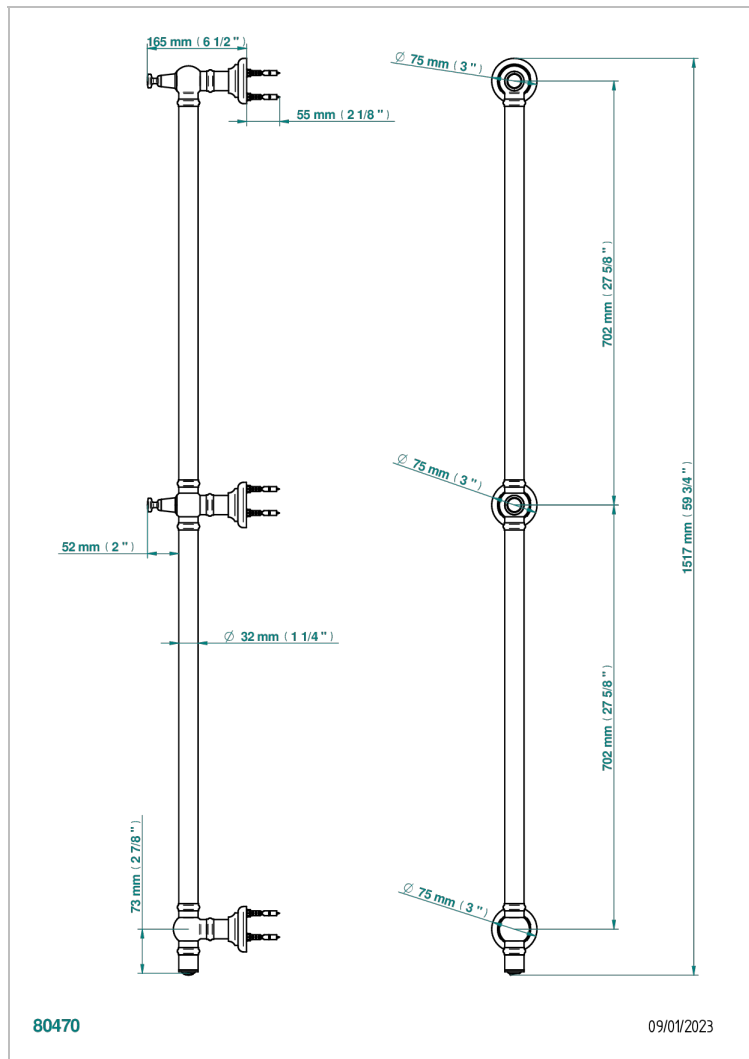

TOWEL WARMER - TRADITONAL

B6A-TWBST1E

Traditional heated bathrobe holder, electric - Class 2

THG[®]
PARIS

EIGENSCHAFTEN

- Korpus aus massivem Messingrohr, ohne Schweißnaht
- Technologie mit Heizkabel, ohne Flüssigkeit
- Diskreter integrierter LED-Schalter
- Verdeckter Anschlussdraht durch einen Wandfuß - Standardlänge 200 cm - Längere Kabel auf Anfrage
- Erhältlich in einer Vielzahl von Ausführungen inkl. PVD
- Spannung 110-230V
- Heizkabel CE Klasse II und zertifiziert nach UL (USA) und IPX4
- Minimale Höhe bis zum Boden : 60 cm
- Maximale Temperatur : 60°C
- Heizleistung 45W
- Muss mit einem Fehlerstromschutzschalter installiert werden

VERFÜGBARE OBERFLÄCHEN

Blassgold - F30
Blassgold matt unlackiert - F31
Bronze hell - D01
Chrom - A02
Chrom / gold - G02
Chrom matt - C02

Gold - F01
Gold matt - F07
Mattschwarz keramik - D30
Nickel matt - C01
Pvd blush - H62
Pvd blush matt - H60

Pvd gold - H52
Pvd gold matt - H53
Pvd graphite - H64
Pvd graphite matt - H65
Pvd messing - H49
Pvd messing matt - H50

Pvd nickel - H55
Pvd nickel matt - H56
Pvd umber - H66
Pvd umber matt - H67
Silbernickel - B01