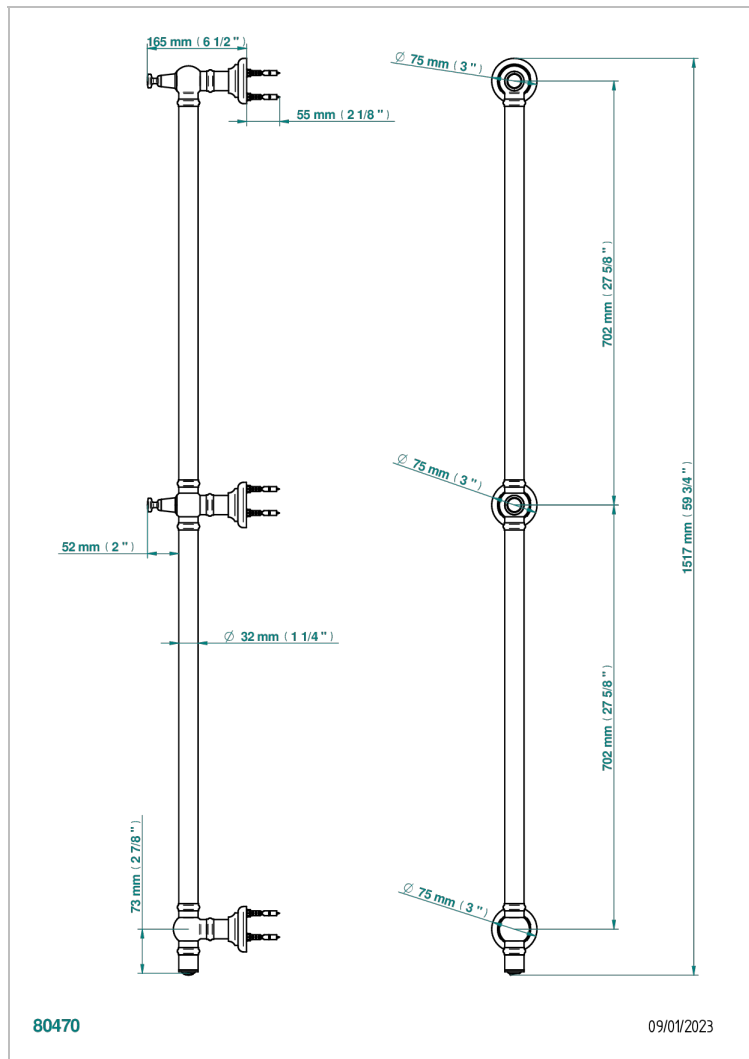

# TOWEL WARMER - TRADITONAL

B6A-TWBST1E

Traditional heated bathrobe holder, electric - Class 2

THG<sup>®</sup>  
PARIS

## ХАРАКТЕРИСТИКИ

- Towel Warmer - Traditonal
- Traditional heated bathrobe holder, electric - Class 2

Матовый хром - C02  
Никель - B01  
Покрытие PVD золотистый цвет - H52  
Покрытие PVD латунь - H49  
Покрытие PVD матовая латунь - H50  
Покрытие PVD матовый золотистый - H53

Покрытие PVD матовый никель - H56  
Покрытие PVD никель - H55  
Светлое золото - F30  
Хром - A02  
Хром/золото - G02