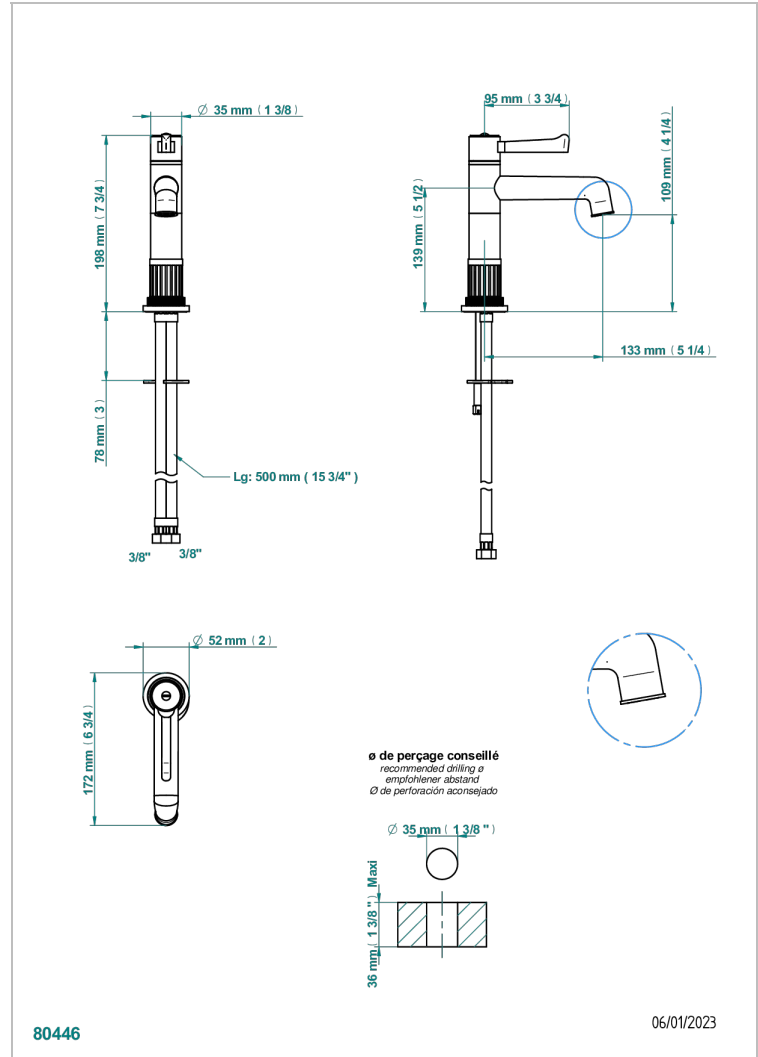

HAMPTONS A MANETTES

G4S-6506

Mitigeur de lavabo sans vidage

THG[®]
PARIS

CARACTÉRISTIQUES

- Hamptons à manettes
- Mitigeur de lavabo sans vidage

FINITIONS DISPONIBLES

Bronze clair - D01
Chromé - A02
Chromé mat - C02
Doré brillant - F01
Doré mat - F07
Laiton fumé naturel - A13

Nickel brillant - B01
Nickel mat - C01
Noir mat céramique - D30
Or pâle - F30
Or pâle mat - F31
Pvd blush - H62

Pvd blush mat - H60
Pvd couleur bronze brown - F33
Pvd couleur bronze brown - mat - F34
Pvd couleur doré - H52
Pvd couleur doré mat - H53
Pvd couleur laiton - H49