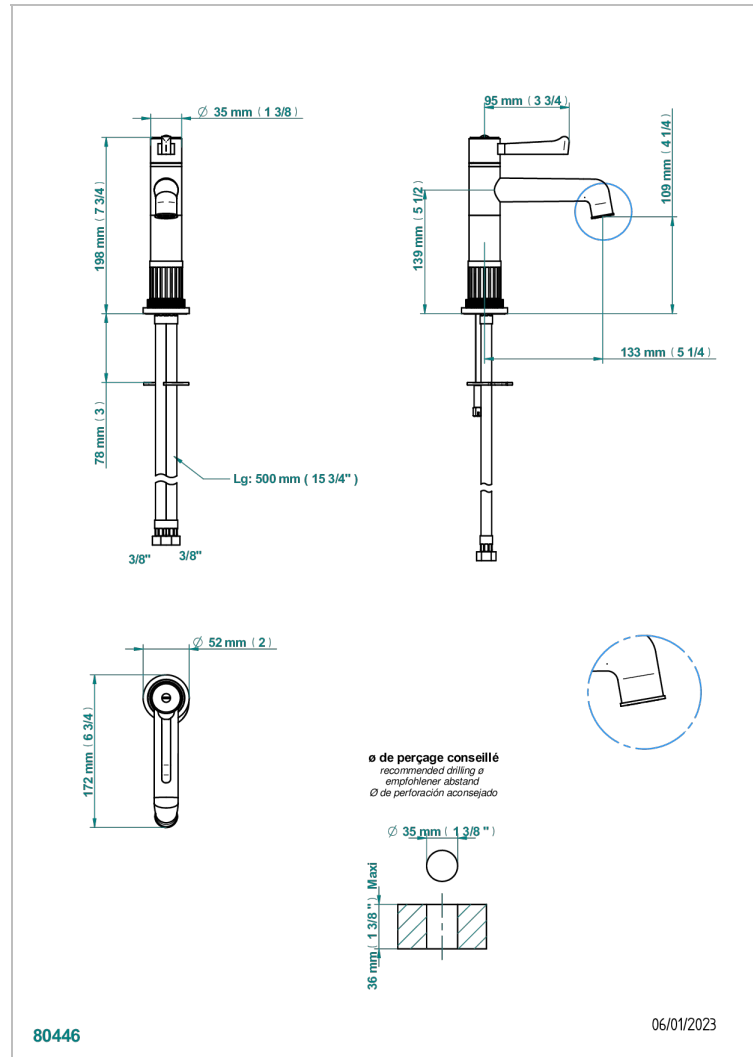

HAMPTONS CON MANETAS

G4S-6506

Basin mixer without waste

THG[®]
PARIS

CARACTERÍSTICAS

- Hamptons con manetas
- Basin mixer without waste

ACABADOS DISPONIBLES

Bronce claro - D01
Cerámica negra mate - D30
Cobre viejo mate - H07
Cromo - A02
Cromo mate - C02
Dorado - F01