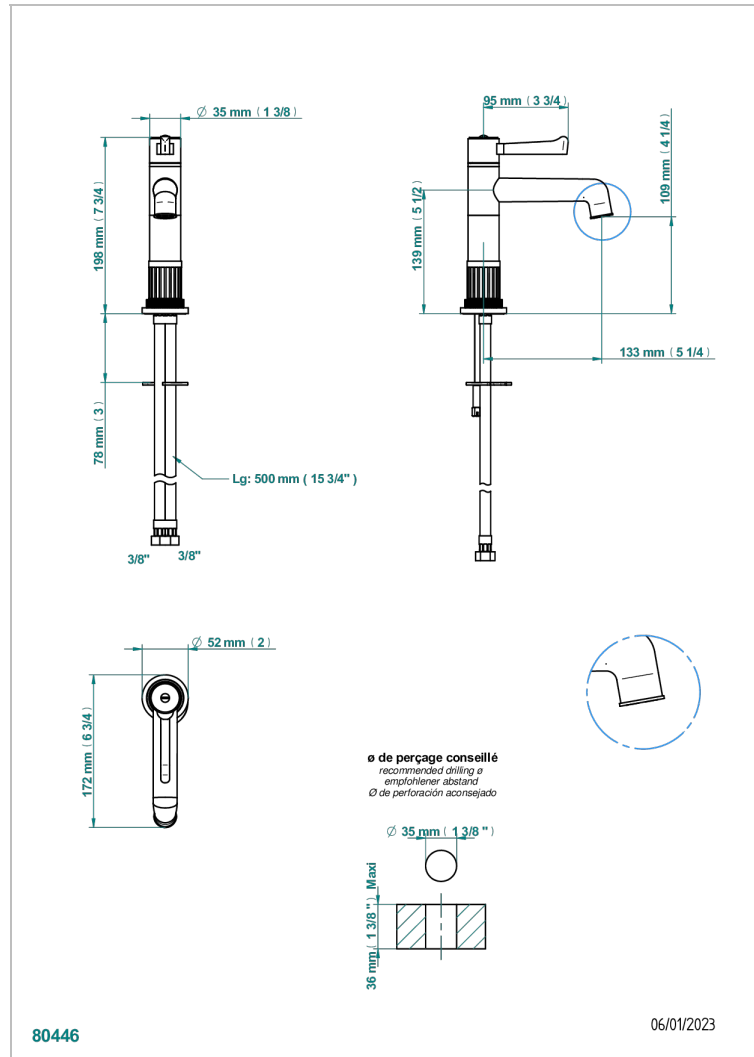

HAMPTONS WITH LEVER HANDLES

G4S-6506

Смеситель для раковины

THG[®]
PARIS

ХАРАКТЕРИСТИКИ

- Hamptons with lever handles
- Смеситель для раковины

ДОСТУПНЫЕ ВАРИАНТЫ ПОКРЫТИЙ

Black ceram - D30
Blush PVD - H62
Graphite PVD - H64
Matt Umber PVD - H67
Matt blush PVD - H60
Matt graphite PVD - H65