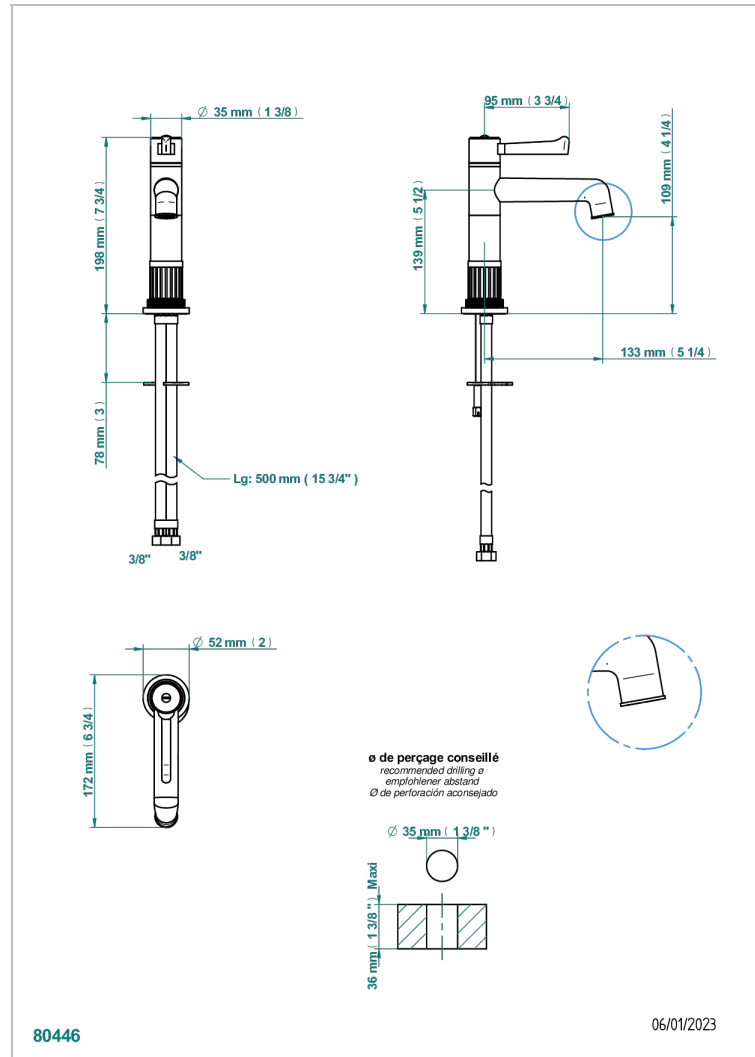

HAMPTONS A MANETTES

G4S-6506

Mitigeur de lavabo sans vidage

THG[®]
PARIS

CARACTÉRISTIQUES

- Hamptons à manettes
- Mitigeur de lavabo sans vidage

FINITIONS DISPONIBLES

Bronze clair - D01
Chromé - A02
Chromé mat - C02
Doré brillant - F01
Doré mat - F07
Laiton fumé naturel - A13

Nickel brillant - B01
Nickel mat - C01
Noir mat céramique - D30
Or pâle - F30
Or pâle mat - F31
Pvd blush - H62

Pvd blush mat - H60
Pvd couleur bronze brown - F33
Pvd couleur bronze brown - mat - F34
Pvd couleur doré - H52
Pvd couleur doré mat - H53
Pvd couleur laiton - H49