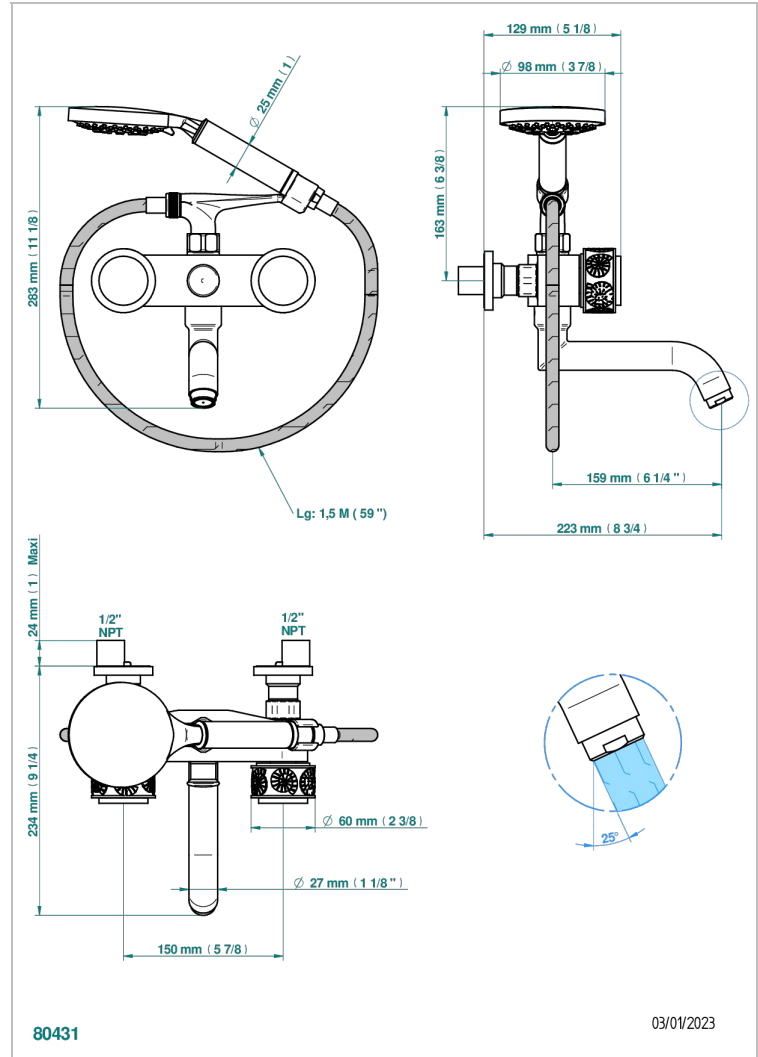

# NEW ISLAND

U5N-13B/US

Bain douche mural 1/2", avec système de douche standard américain

THG<sup>®</sup>  
PARIS