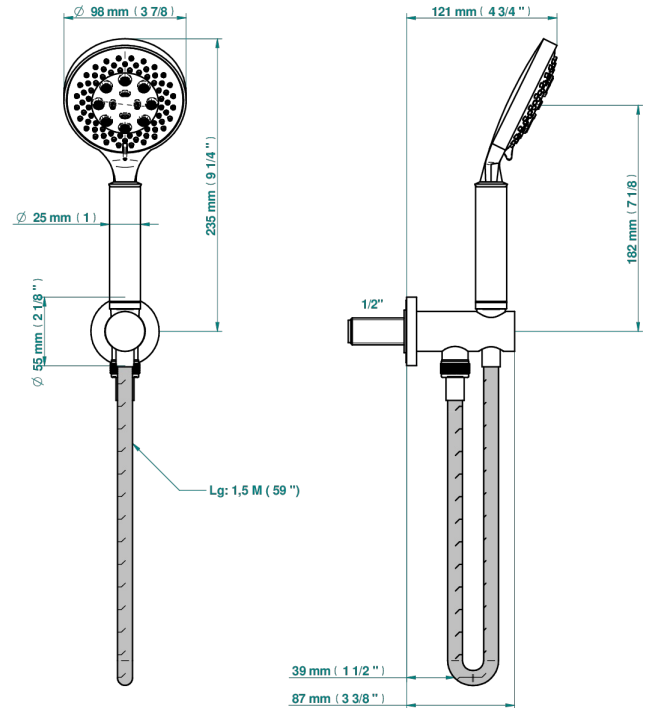

NEW PARADISE

U5P-54

Duschkombination mit Anschlussbogen

THG®
PARIS

45 mm (1 3/4) Maxi

80414

29/12/2022

EIGENSCHAFTEN

- New Paradise
- Duschkombination mit Anschlussbogen

VERFÜGBARE OBERFLÄCHEN

Altnickel - H28
Blassgold matt unlackiert - F31
Bronze hell - D01
Chrom - A02
Chrom matt - C02
Gold - F01

Gold matt - F07
Mattschwarz keramik - D30
Nickel matt - C01
Pvd blush - H62
Pvd blush matt - H60
Pvd bronze braun - F33

Pvd bronze braun matt - F34
Pvd gold - H52
Pvd gold matt - H53
Pvd graphite - H64
Pvd graphite matt - H65
Pvd messing - H49

Pvd messing matt - H50
Pvd nickel - H55
Pvd nickel matt - H56
Pvd umber - H66
Pvd umber matt - H67
Silbernickel - B01