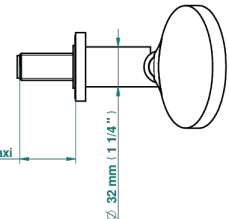

45 mm (1 3/4) Maxi