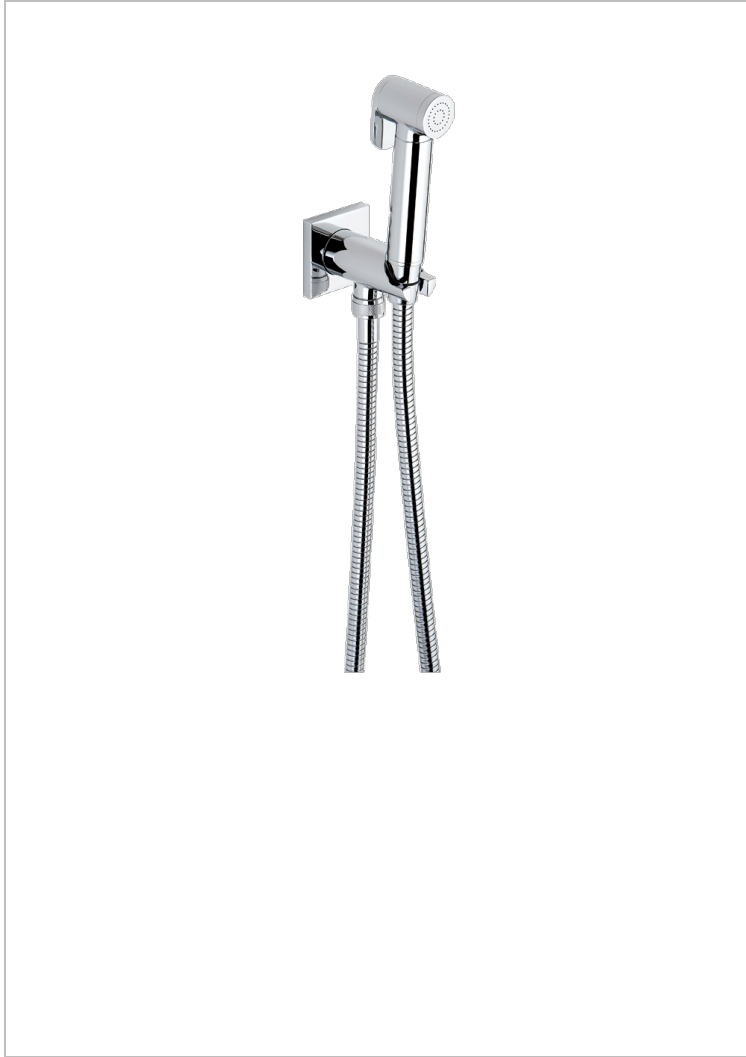

Conjunto higiénico incluyendo teleducha con gatillo, flexo reforzado 1m25 y tope de seguridad integrado en la toma de agua.

### CARACTERÍSTICAS

- ACS : 19ACCLY406

### ACABADOS DISPONIBLES

- |                                       |                            |
|---------------------------------------|----------------------------|
| Cromo - A02                           | Níquel - B01               |
| Cromo mate - C02                      | Níquel mate - C01          |
| Dorado - F01                          | Pvd blush - H62            |
| Dorado mate - F07                     | Pvd blush mate - H60       |
| Dorado pálido - F30                   | Pvd color latón - H49      |
| Dorado pálido mate (sin barniz) - F31 | Pvd color latón mate - H50 |