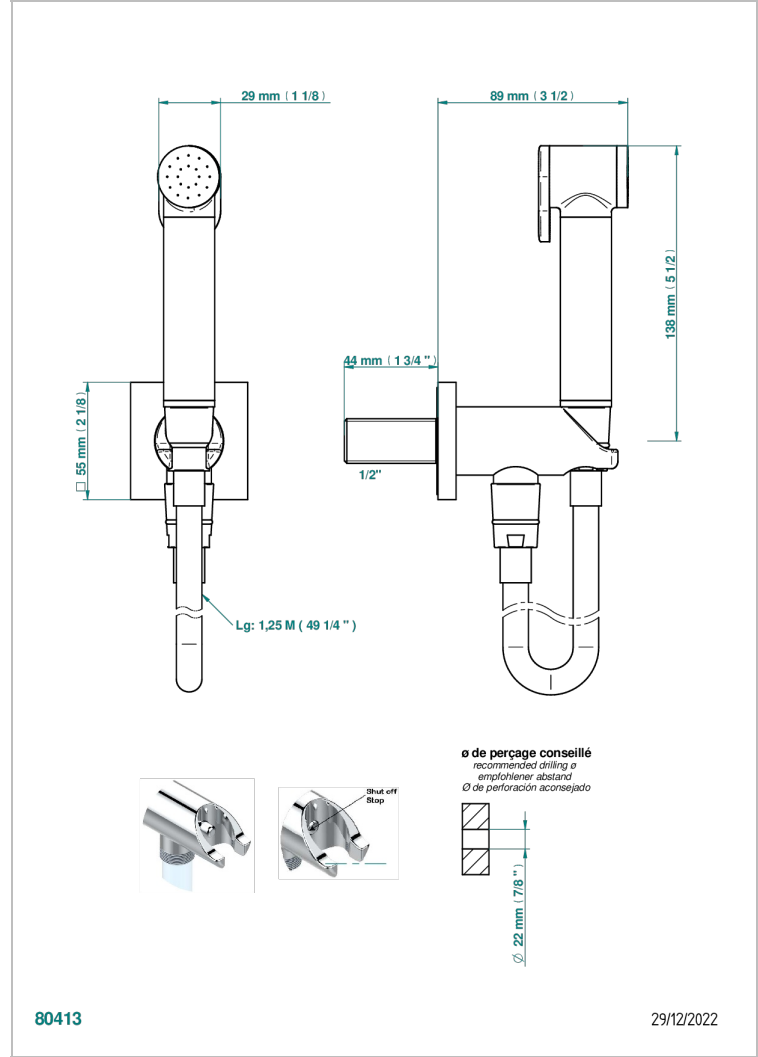

Conjunto higiénico incluyendo teleducha con gatillo, flexo reforzado 1m25 y tope de seguridad integrado en la toma de agua.

### CARACTERÍSTICAS

- ACS : 19ACCLY406