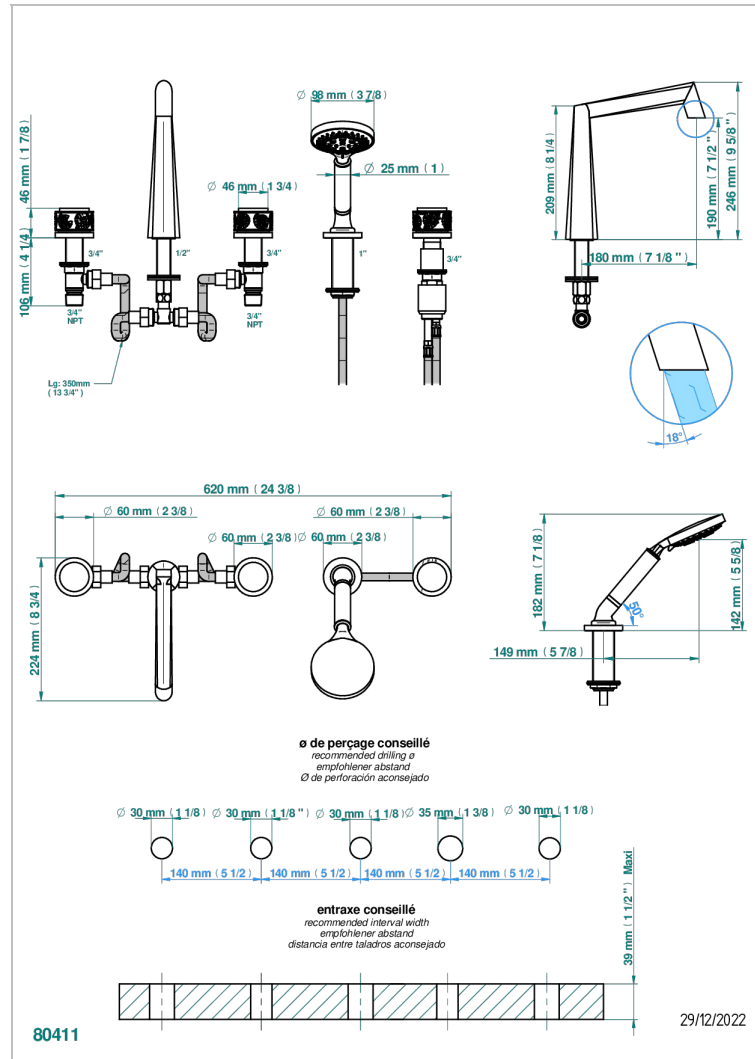

Bain douche 5 trous avec bec, 2 côtés sur gorge 3/4", et douchette sur gorge alimentée par mitigeur à cartouche progressive

CARACTÉRISTIQUES

- New Island
- Bain douche 5 trous avec bec, 2 côtés sur gorge 3/4", et douchette sur gorge alimentée par mitigeur à cartouche progressive

FINITIONS DISPONIBLES

Bronze clair - D01
Chromé - A02
Chromé mat - C02
Doré brillant - F01
Doré mat - F07
Nickel brillant - B01

Nickel mat - C01
Noir mat céramique - D30
Or pâle mat - F31
Pvd blush - H62
Pvd blush mat - H60
Pvd couleur bronze brown - F33

Pvd couleur bronze brown - mat - F34
Pvd couleur doré - H52
Pvd couleur doré mat - H53
Pvd couleur laiton - H49
Pvd couleur laiton mat - H50
Pvd couleur nickel - H55

Pvd couleur nickel mat - H56
Pvd graphite - H64
Pvd graphite mat - H65
Pvd umber - H66
Pvd umber mat - H67
Vieux nickel - H28