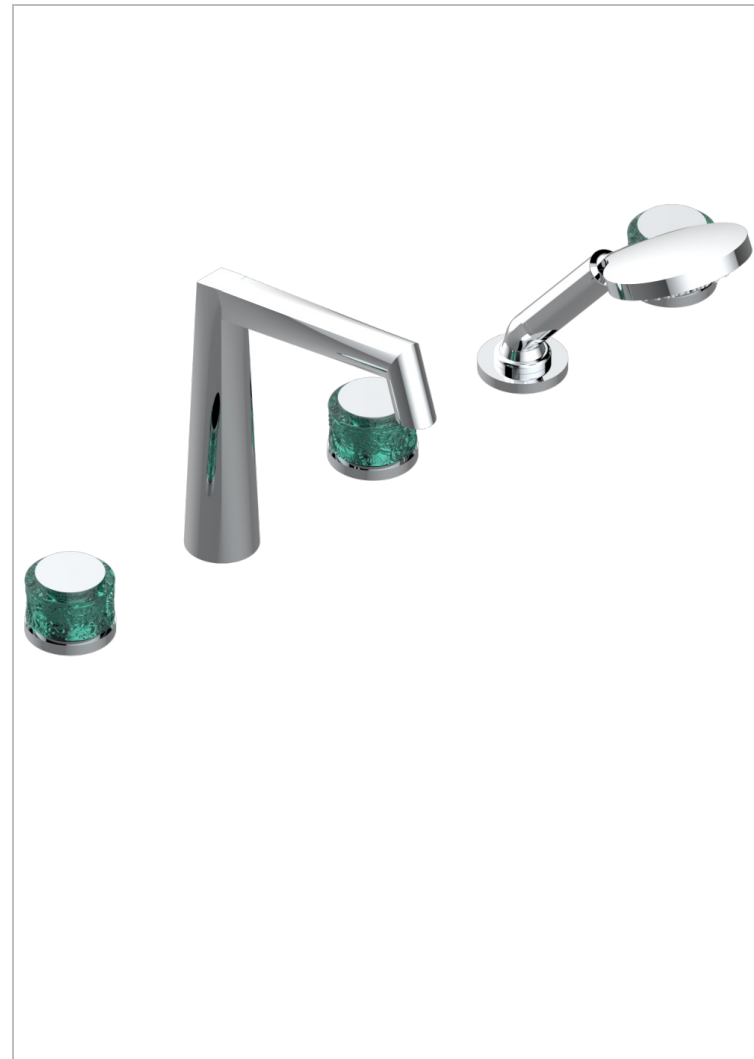

Bain douche 5 trous avec bec, 2 côtés sur gorge 3/4", et douchette sur gorge alimentée par mitigeur à cartouche progressive

CARACTÉRISTIQUES

- New Island
- Bain douche 5 trous avec bec, 2 côtés sur gorge 3/4", et douchette sur gorge alimentée par mitigeur à cartouche progressive

FINITIONS DISPONIBLES

Bronze clair - D01
Chromé - A02
Chromé mat - C02
Doré brillant - F01
Doré mat - F07
Nickel brillant - B01

Nickel mat - C01
Noir mat céramique - D30
Or pâle mat - F31
Pvd blush - H62
Pvd blush mat - H60
Pvd couleur bronze brown - F33

Pvd couleur bronze brown - mat - F34
Pvd couleur doré - H52
Pvd couleur doré mat - H53
Pvd couleur laiton - H49
Pvd couleur laiton mat - H50
Pvd couleur nickel - H55

Pvd couleur nickel mat - H56
Pvd graphite - H64
Pvd graphite mat - H65
Pvd umber - H66
Pvd umber mat - H67
Vieux nickel - H28