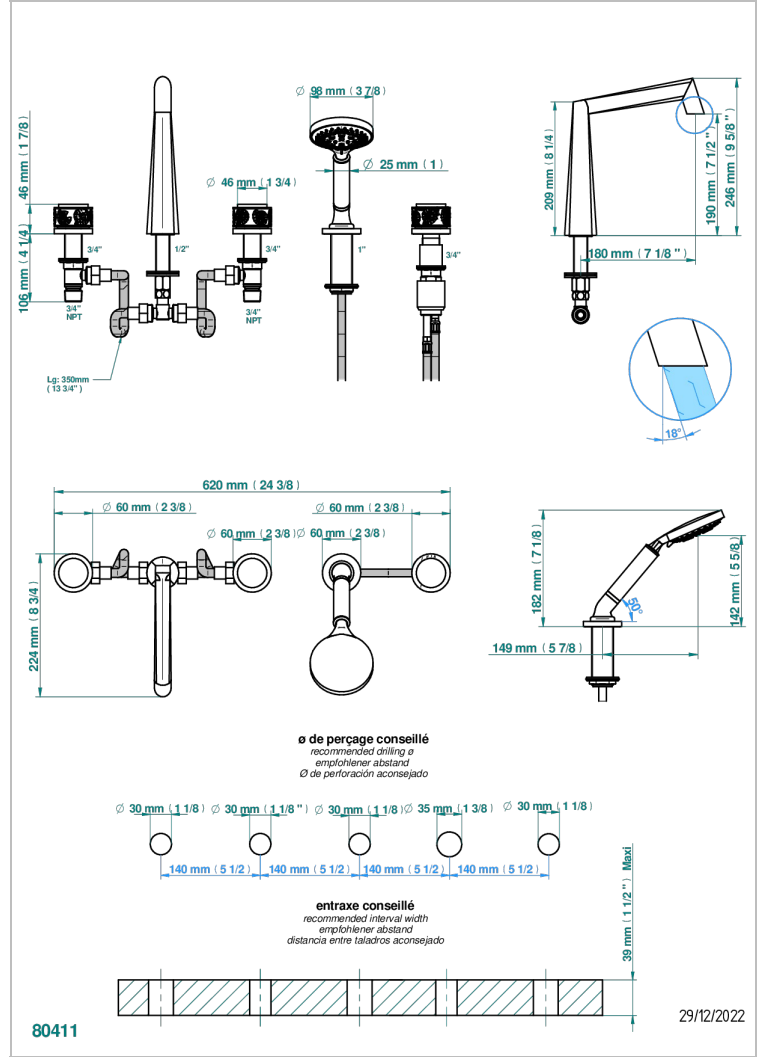

Bateria baÑo/ducha para encimera con caÑo goliath, 2 llaves de paso de 3/4", y una teleducha con un monomando de peluqueria con cartucho progresivo

CARACTERÍSTICAS

- New Island
- Bateria baÑo/ducha para encimera con caÑo goliath, 2 llaves de paso de 3/4", y una teleducha con un monomando de peluqueria con cartucho progresivo

ACABADOS DISPONIBLES

Bronce claro - D01
 Cerámica negra mate - D30
 Cromo - A02
 Cromo mate - C02
 Dorado - F01
 Dorado mate - F07

Dorado pálido mate (sin barniz) - F31
 Níquel - B01
 Níquel mate - C01
 Níquel viejo - H28
 Pvd blush - H62
 Pvd blush mate - H60