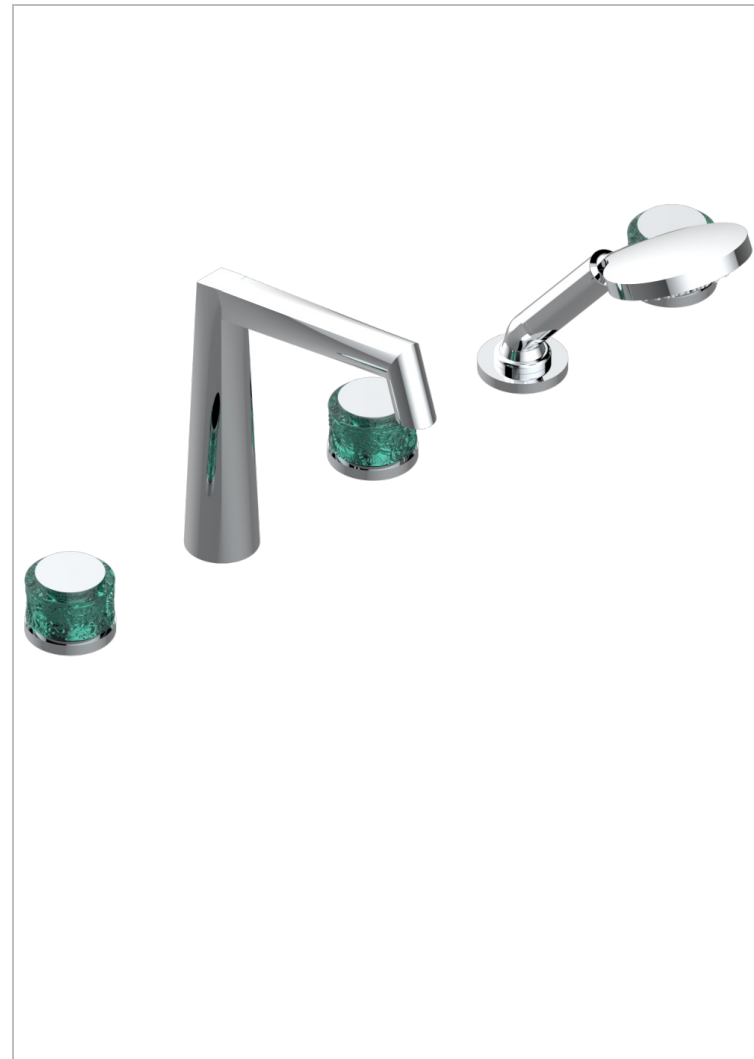

Смеситель устанавливаемый на борту ванны на 5 отверстий с душем, керамическим смесителем, 2 вентилями 3/4" и изливом СУПЕР ГОЛИАФ

### ХАРАКТЕРИСТИКИ

- New Island
- Смеситель устанавливаемый на борту ванны на 5 отверстий с душем, керамическим смесителем, 2 вентилями 3/4" и изливом СУПЕР ГОЛИАФ

### ДОСТУПНЫЕ ВАРИАНТЫ ПОКРЫТИЙ

Black ceram - D30  
Blush PVD - H62  
Graphite PVD - H64  
Matt Umber PVD - H67  
Matt blush PVD - H60  
Matt graphite PVD - H65

Umber PVD - H66  
Бронза - D01  
Золото - F01  
Матовое золото - F07  
Матовое светлое золото - F31  
Матовый никель - C01

Матовый хром - C02  
Никель - B01  
Покрытие PVD бронза - F33  
Покрытие PVD золотистый цвет - H52  
Покрытие PVD латунь - H49  
Покрытие PVD матовая бронза - F34

Покрытие PVD матовая латунь - H50  
Покрытие PVD матовый золотистый - H53  
Покрытие PVD матовый никель - H56  
Покрытие PVD никель - H55  
Состаренный никель - H28  
Хром - A02