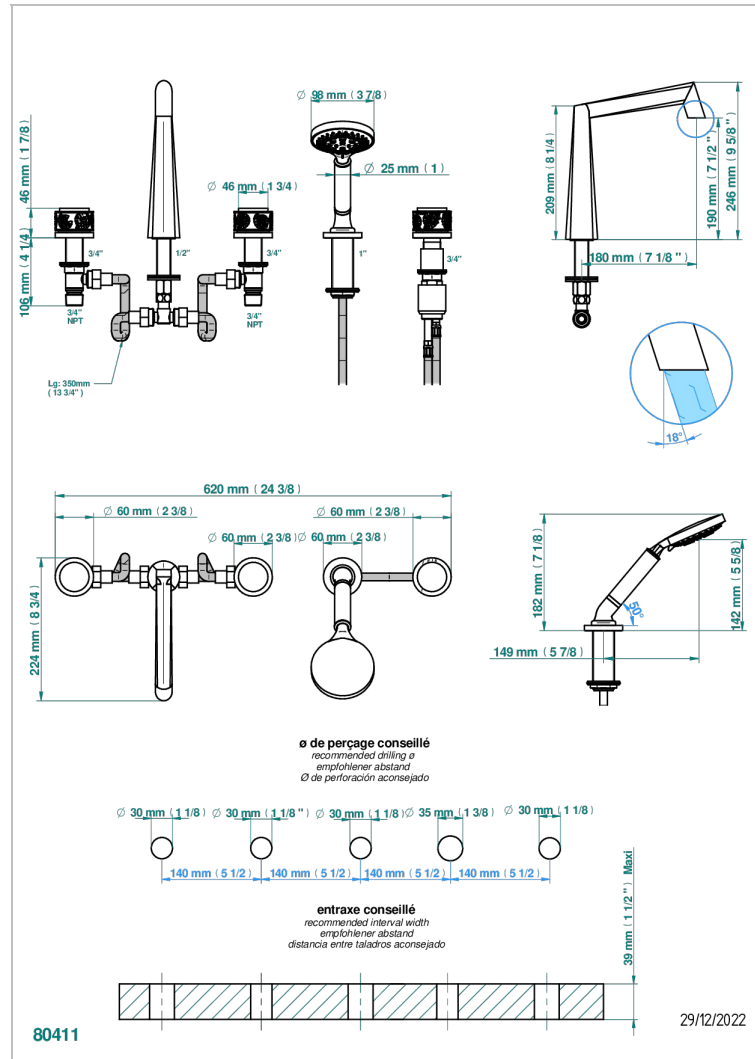

Смеситель устанавливаемый на борту ванны на 5 отверстий с душем, керамическим смесителем, 2 вентилями 3/4" и изливом СУПЕР ГОЛИАФ

### ХАРАКТЕРИСТИКИ

- New Island
- Смеситель устанавливаемый на борту ванны на 5 отверстий с душем, керамическим смесителем, 2 вентилями 3/4" и изливом СУПЕР ГОЛИАФ