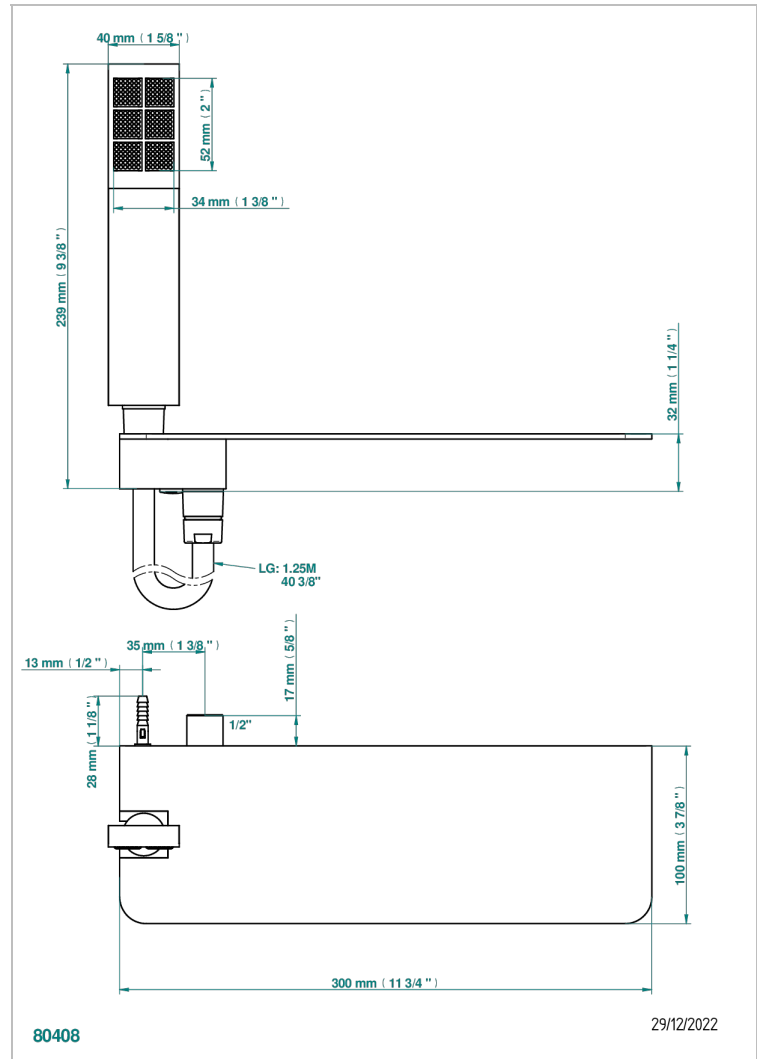

SOHO 2023

G7K-54T

Tablette avec support douchette, sortie 1/2, douchette et flexible 1,50 m

THG[®]
PARIS

CARACTÉRISTIQUES

- Soho 2023
- Tablette avec support douchette, sortie 1/2, douchette et flexible 1,50 m