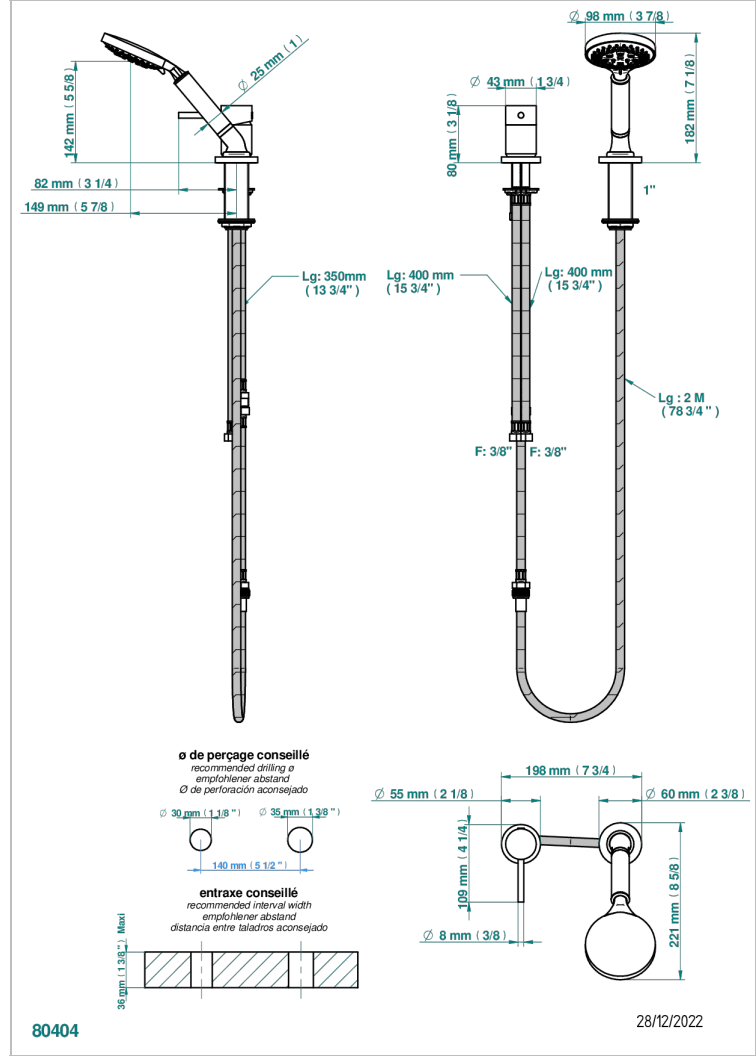

NEW PARADISE

U5P-6523/60A

THG[®]
PARIS

Kit monomando de peluqueria : monomando con teleducha sobre encimera y flexo de 2 m y soporte

CARACTERÍSTICAS

- New Paradise
- Kit monomando de peluqueria : monomando con teleducha sobre encimera y flexo de 2 m y soporte

ACABADOS DISPONIBLES

Bronce claro - D01
Cerámica negra mate - D30
Cromo - A02
Cromo mate - C02
Dorado - F01
Dorado mate - F07

Dorado pálido mate (sin barniz) - F31
Níquel - B01
Níquel mate - C01
Níquel viejo - H28
Pvd blush - H62
Pvd blush mate - H60

Pvd color latón - H49
Pvd color latón mate - H50
Pvd color níquel - H55
Pvd color níquel mate - H56
Pvd color oro - H52
Pvd color oro mate - H53

Pvd grafito - H64
Pvd grafito mate - H65
Pvd marrón bronce - F33
Pvd marrón bronce mate - F34
Pvd umber - H66
Pvd umber mate - H67