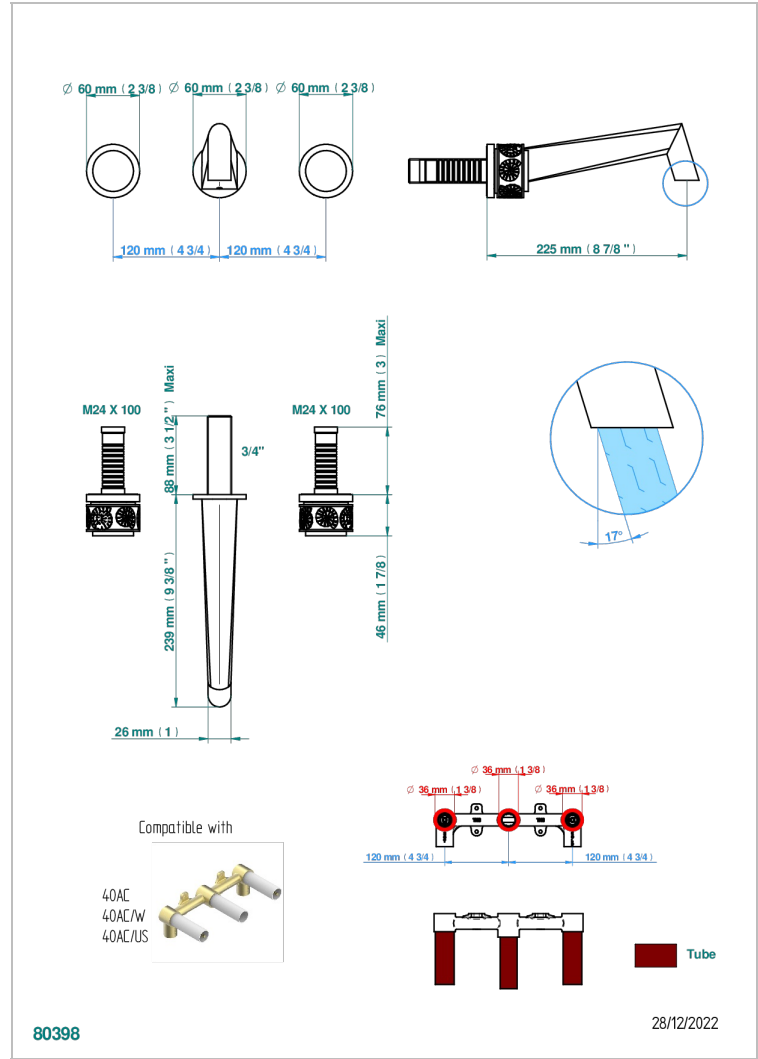

# NEW ISLAND

U5N-40SGB

Garniture pour mélangeur de lavabo mural, bec super goliath

THG<sup>®</sup>  
PARIS

## CARACTÉRISTIQUES

- New Island
- Garniture pour mélangeur de lavabo mural, bec super goliath

## PRODUITS ASSOCIÉS

- Ref. G00-40AC Partie à encastrer pour mélangeur mural - version croisillons
- Ref. G00-40AM Partie à encastrer pour mélangeur mural - version manettes