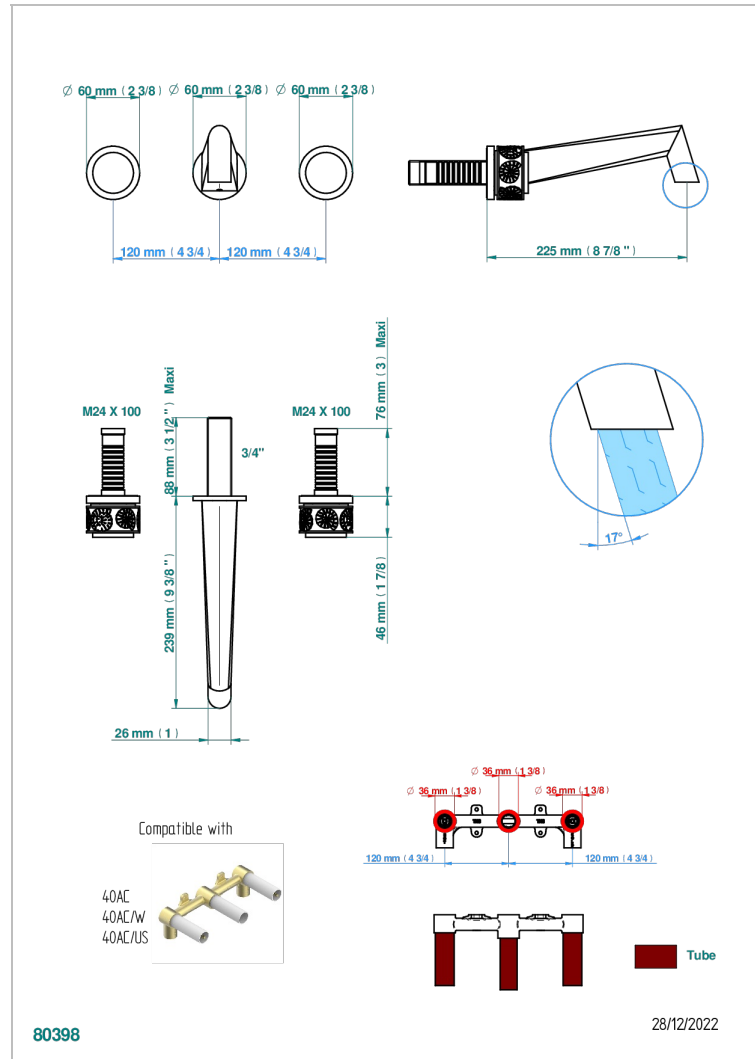

Внешняя часть смесителя встраиваемого в стену для раковины на три отверстия с изливом СУПЕР ГОЛИАФ- без выпуска

ХАРАКТЕРИСТИКИ

- New Island
- Внешняя часть смесителя встраиваемого в стену для раковины на три отверстия с изливом СУПЕР ГОЛИАФ- без выпуска

СВЯЗАННЫЕ ТОВАРНЫЕ ПОЗИЦИИ

- Ref. G00-40AC Встраиваемая часть смесителя настенного на три отверстия (не рукоят.)
- Ref. G00-40AM Встраиваемая часть смесителя настенного на 3 отверстия на пластине (рукоят.)