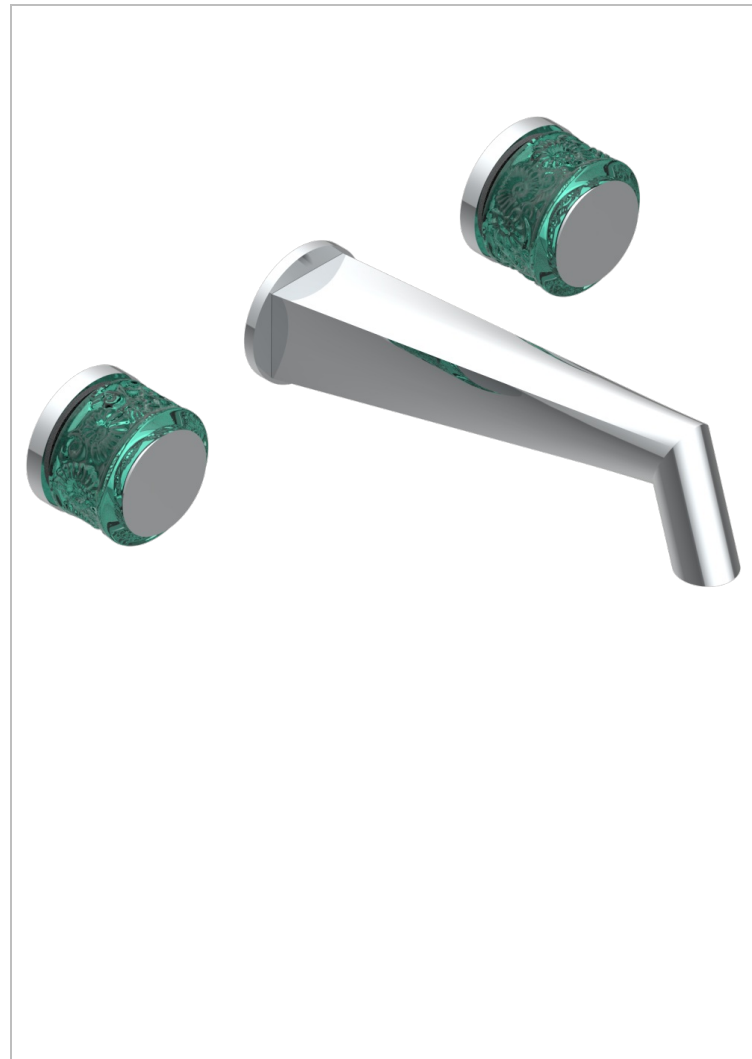

Внешняя часть смесителя встраиваемого в стену для раковины на три отверстия с изливом СУПЕР ГОЛИАФ- без выпуска

ХАРАКТЕРИСТИКИ

- New Island
- Внешняя часть смесителя встраиваемого в стену для раковины на три отверстия с изливом СУПЕР ГОЛИАФ- без выпуска

СВЯЗАННЫЕ ТОВАРНЫЕ ПОЗИЦИИ

- Ref. G00-40AC Встраиваемая часть смесителя настенного на три отверстия (не рукоят.)
- Ref. G00-40AM Встраиваемая часть смесителя настенного на 3 отверстия на пластине (рукоят.)

ДОСТУПНЫЕ ВАРИАНТЫ ПОКРЫТИЙ

Black ceram - D30
Blush PVD - H62
Graphite PVD - H64
Matt Umber PVD - H67
Matt blush PVD - H60
Matt graphite PVD - H65

Umber PVD - H66
Бронза - D01
Золото - F01
Матовое золото - F07
Матовое светлое золото - F31
Матовый никель - C01

Матовый хром - C02
Никель - B01
Покрытие PVD бронза - F33
Покрытие PVD золотистый цвет - H52
Покрытие PVD латунь - H49
Покрытие PVD матовая бронза - F34

Покрытие PVD матовая латунь - H50
Покрытие PVD матовый золотистый - H53
Покрытие PVD матовый никель - H56
Покрытие PVD никель - H55
Состаренный никель - H28
Хром - A02