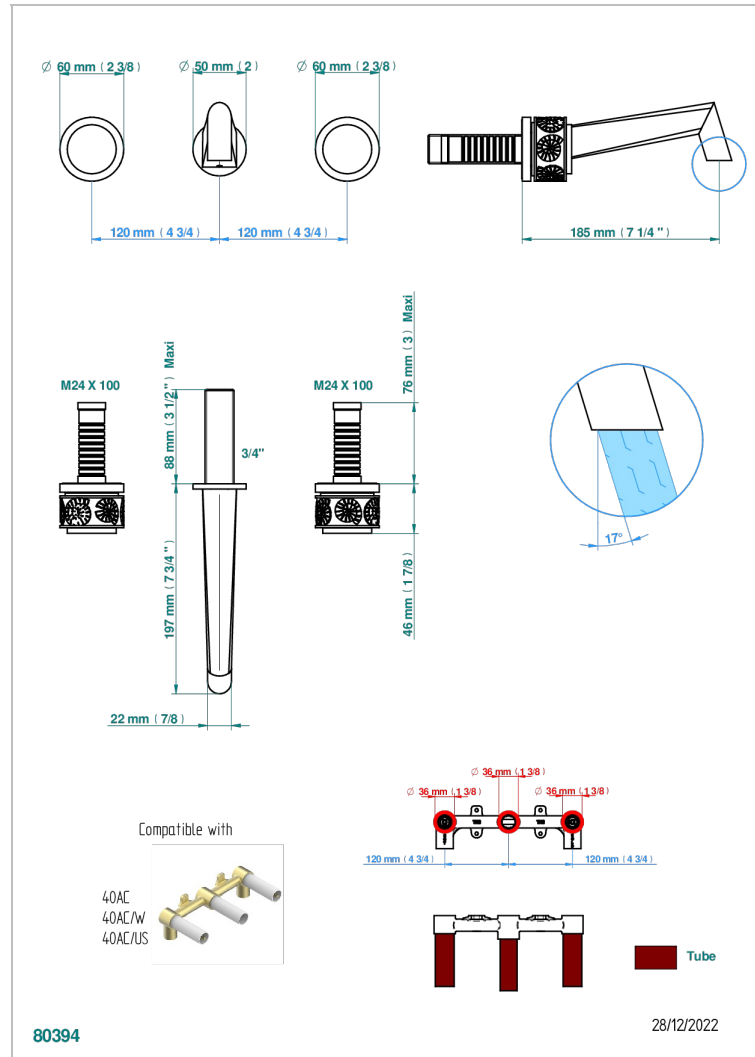

NEW ISLAND

U5N-41GB

Garniture pour mélangeur de bain mural, bec goliath

THG[®]
PARIS

CARACTÉRISTIQUES

- New Island
- Garniture pour mélangeur de bain mural, bec goliath

PRODUITS ASSOCIÉS

- Ref. G00-40AM/US Partie à encastrer pour mélangeur mural - version manettes- standard américain

FINITIONS DISPONIBLES

Bronze clair - D01
Chromé - A02
Chromé mat - C02
Doré brillant - F01
Doré mat - F07
Nickel brillant - B01

Nickel mat - C01
Noir mat céramique - D30
Or pâle mat - F31
Pvd blush - H62
Pvd blush mat - H60
Pvd couleur bronze brown - F33