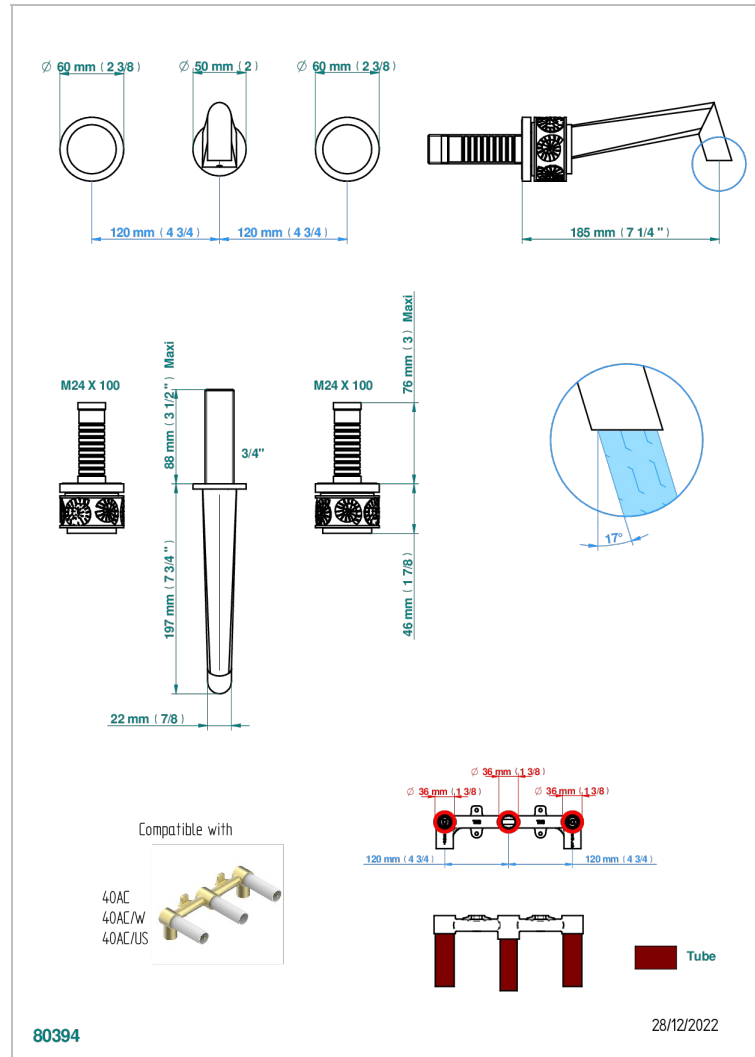

NEW ISLAND

U5N-41GB

Trim only for wall mounted 3-hole bath mixer

THG[®]
PARIS

CARACTERÍSTICAS

- New Island
- Trim only for wall mounted 3-hole bath mixer

PRODUCTOS RELACIONADOS

- Ref. G00-40AM/US Partie à encastrer pour mélangeur mural - version manettes- standard américain

ACABADOS DISPONIBLES

Bronce claro - D01
Cerámica negra mate - D30
Cromo - A02
Cromo mate - C02
Dorado - F01
Dorado mate - F07

Dorado pálido mate (sin barniz) - F31
Níquel - B01
Níquel mate - C01
Níquel viejo - H28
Pvd blush - H62
Pvd blush mate - H60