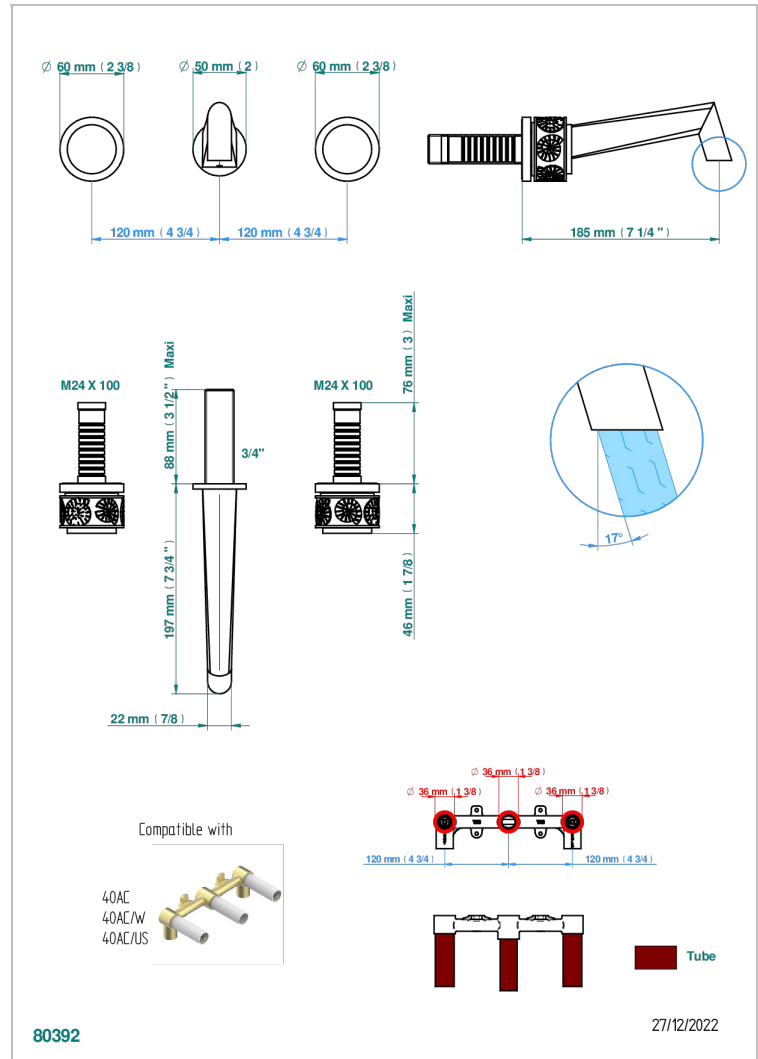

NEW ISLAND

U5N-40GB/W

Garniture pour mélangeur de lavabo mural, bec goliath - certifiée WRAS

THG[®]
PARIS

CARACTÉRISTIQUES

- New Island
- Garniture pour mélangeur de lavabo mural, bec goliath - certifiée WRAS

FINITIONS DISPONIBLES

Bronze clair - D01
Chromé - A02
Chromé mat - C02
Doré brillant - F01
Doré mat - F07
Nickel brillant - B01

Nickel mat - C01
Noir mat céramique - D30
Or pâle mat - F31
Pvd blush - H62
Pvd blush mat - H60
Pvd couleur bronze brown - F33