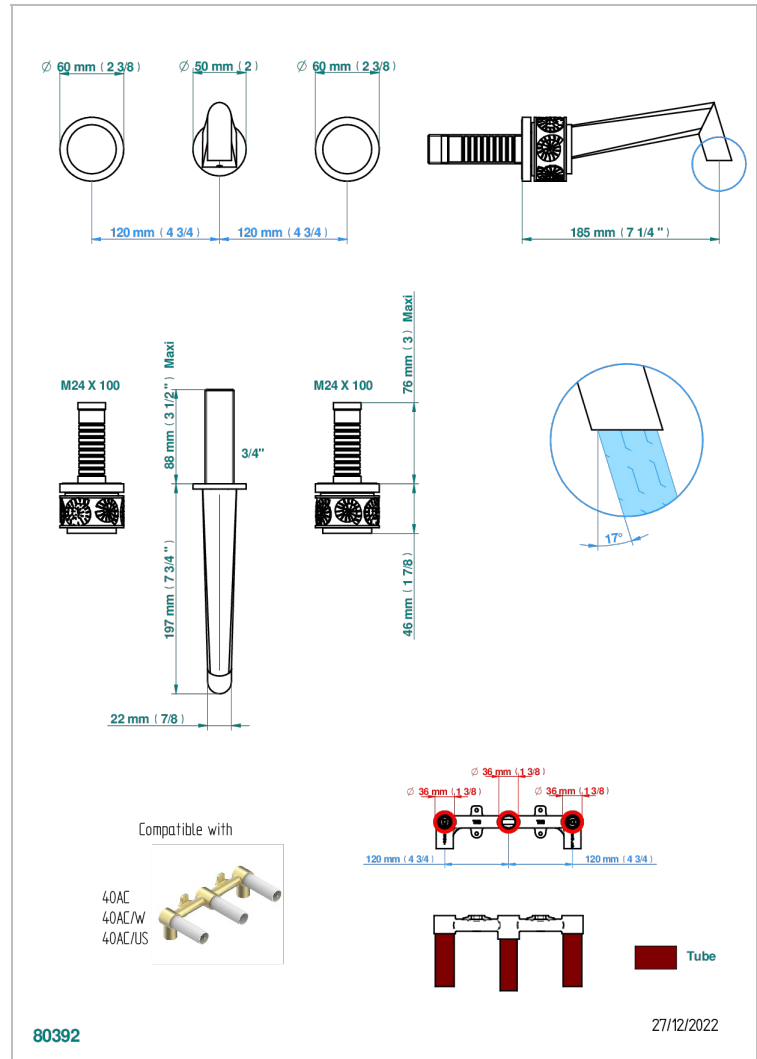

NEW ISLAND

U5N-40GB

Garniture pour mélangeur de lavabo mural, bec goliath

THG[®]
PARIS

CARACTÉRISTIQUES

- New Island
- Garniture pour mélangeur de lavabo mural, bec goliath

PRODUITS ASSOCIÉS

- Ref. G00-40AC Partie à encastrer pour mélangeur mural - version croisillons
- Ref. G00-40AM Partie à encastrer pour mélangeur mural - version manettes

FINITIONS DISPONIBLES

Bronze clair - D01
Chromé - A02
Chromé mat - C01
Doré brillant - F01
Doré mat - F07
Nickel brillant - B01

Nickel mat - C01
Noir mat céramique - D30
Or pâle mat - F31
Pvd blush - H62
Pvd blush mat - H60
Pvd couleur bronze brown - F33