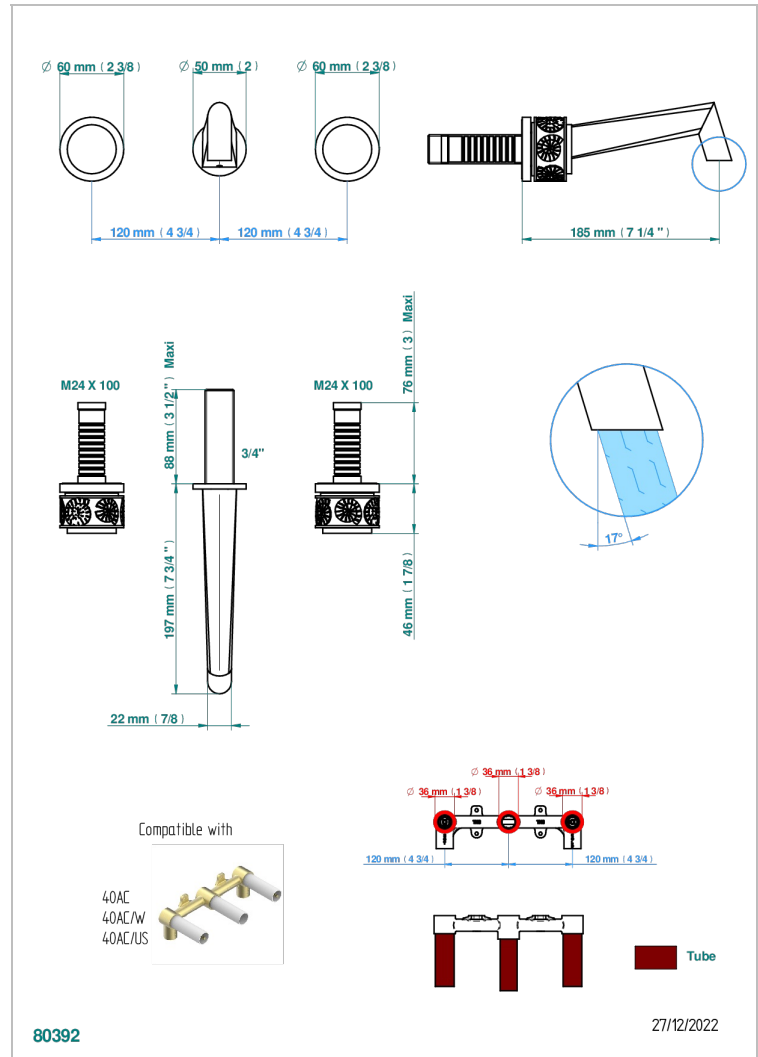

NEW ISLAND

U5N-40GB

Grifería para mezclador de lavabo de pared, caño goliat

THG[®]
PARIS

CARACTERÍSTICAS

- New Island
- Grifería para mezclador de lavabo de pared, caño goliat

PRODUCTOS RELACIONADOS

- Ref. G00-40AC Rough parts for wall mounted 3 hole mixer, cross handle version
- Ref. G00-40AM Rough parts for wall mounted 3 hole mixer, lever handle version

ACABADOS DISPONIBLES

Bronce claro - D01
Cerámica negra mate - D30
Cromo - A02
Cromo mate - C02
Dorado - F01
Dorado mate - F07

Dorado pálido mate (sin barniz) - F31
Níquel - B01
Níquel mate - C01
Níquel viejo - H28
Pvd blush - H62
Pvd blush mate - H60