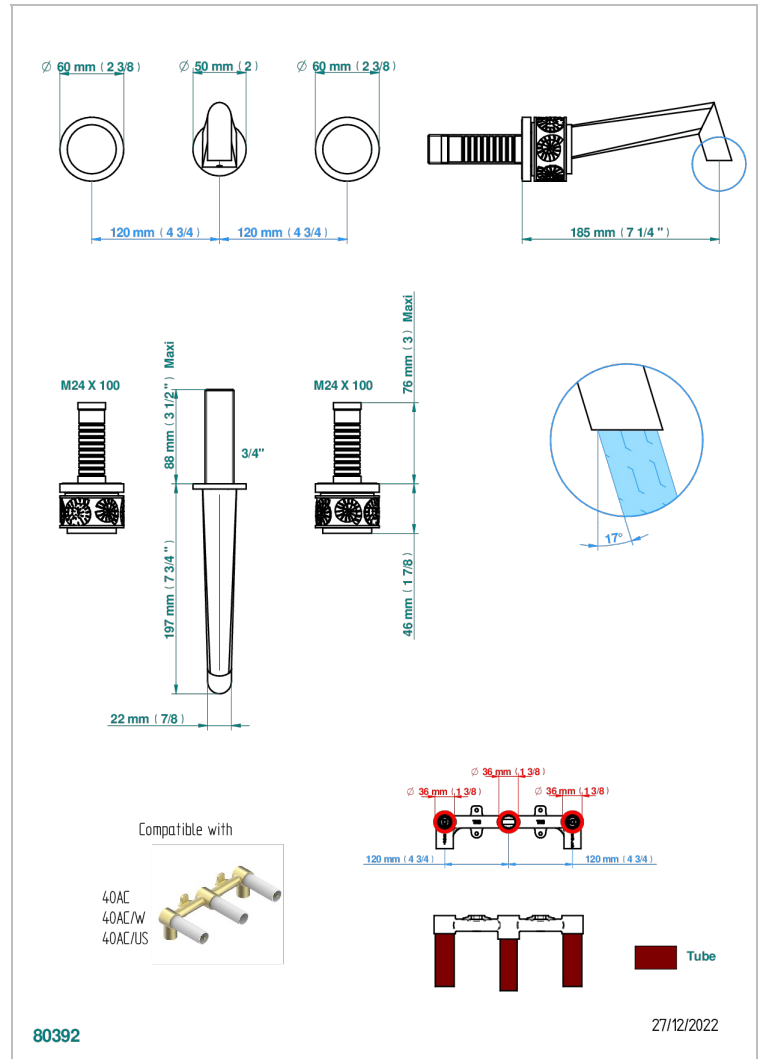

# NEW ISLAND

U5N-40GB

Garnitur für Waschtischbatterie zur Wandmontage, Goliath Auslauf

THG<sup>®</sup>  
PARIS

80392

27/12/2022

## EIGENSCHAFTEN

- New Island
- Garnitur für Waschtischbatterie zur Wandmontage, Goliath Auslauf

## ÄHNLICHE PRODUKTE

- Ref. G00-40AC Up-teil für wandarmatur
- Ref. G00-40AM Up-teil für wandarmatur

## VERFÜGBARE OBERFLÄCHEN

Altnickel - H28  
Blassgold matt unlackiert - F31  
Bronze hell - D01  
Chrom - A02  
Chrom matt - C02  
Gold - F01

Gold matt - F07  
Mattschwarz keramik - D30  
Nickel matt - C01  
Pvd blush - H62  
Pvd blush matt - H60  
Pvd bronze braun - F33