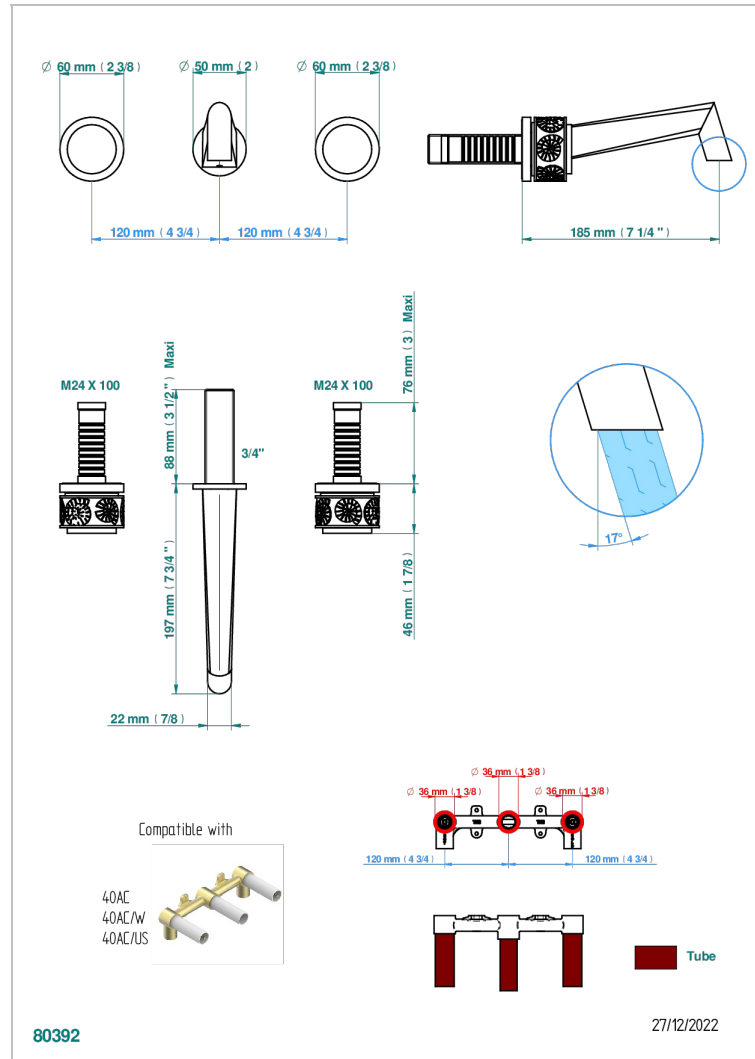

Внешняя часть смесителя встраиваемого в стену для раковины на три отверстия с изливом ГОЛИАФ

80392

27/12/2022

ХАРАКТЕРИСТИКИ

- New Island
- Внешняя часть смесителя встраиваемого в стену для раковины на три отверстия с изливом ГОЛИАФ

СВЯЗАННЫЕ ТОВАРНЫЕ ПОЗИЦИИ

- Ref. G00-40AC Встраиваемая часть смесителя настенного на три отверстия (не рукоят.)
- Ref. G00-40AM Встраиваемая часть смесителя настенного на 3 отверстия на пластине (рукоят.)