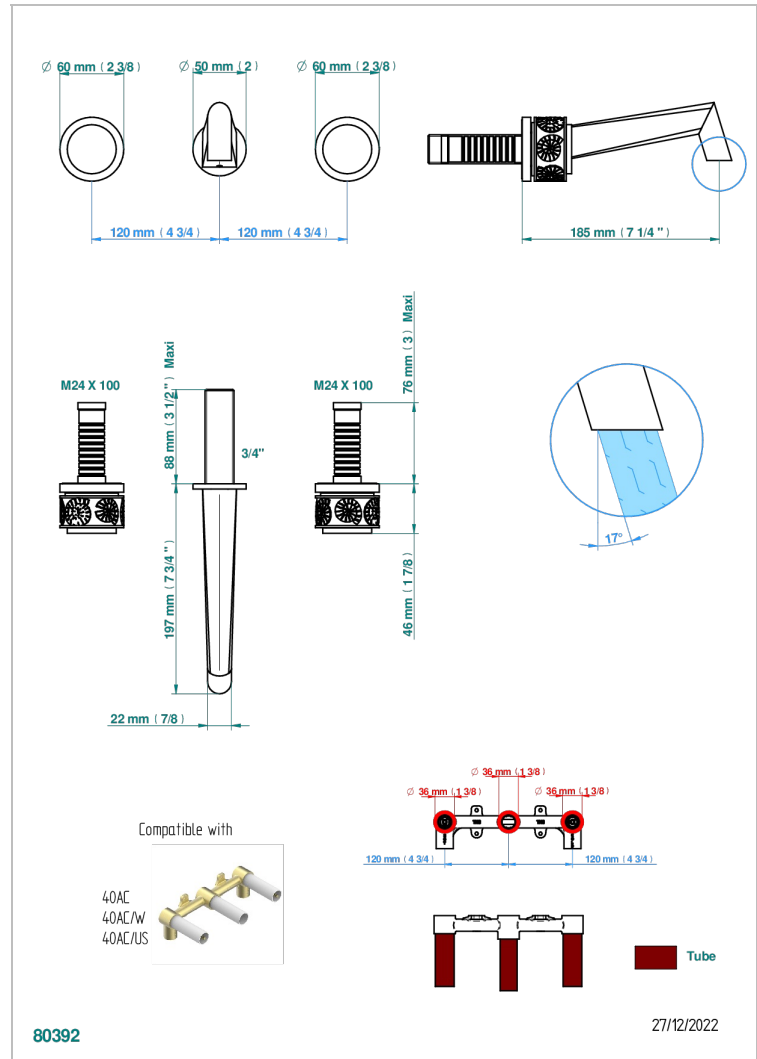

NEW ISLAND

U5N-40GB

Garnitur für Waschtischbatterie zur Wandmontage, Goliath Auslauf

THG[®]
PARIS

EIGENSCHAFTEN

- New Island
- Garnitur für Waschtischbatterie zur Wandmontage, Goliath Auslauf

ÄHNLICHE PRODUKTE

- Ref. G00-40AC Up-teil für wandarmatur
- Ref. G00-40AM Up-teil für wandarmatur

VERFÜGBARE OBERFLÄCHEN

Altnickel - H28
Blassgold matt unlackiert - F31
Bronze hell - D01
Chrom - A02
Chrom matt - C02
Gold - F01