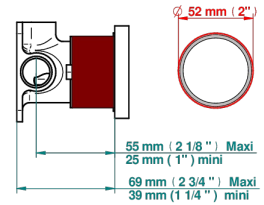

Compatible with