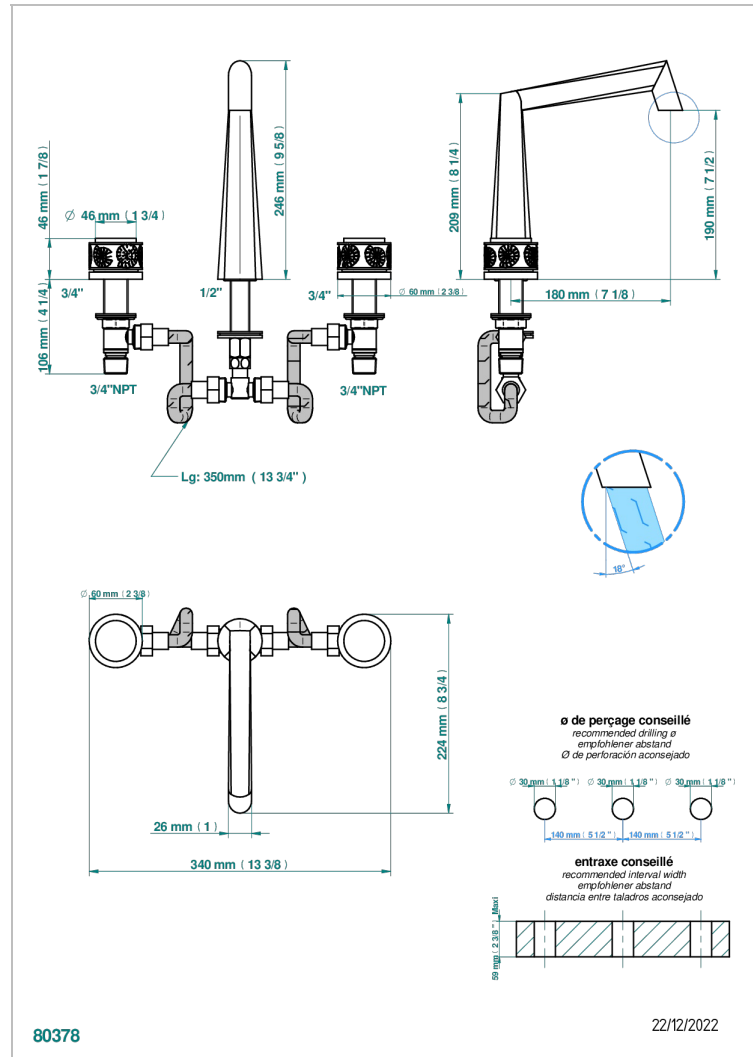

NEW ISLAND

U5N-25US

Mélangeur de bain simple sur gorge avec bec goliath - standard américain

THG[®]
PARIS

CARACTÉRISTIQUES

- ASME : ASME A112.18.1-2011/CSA B125.1-11

CERTIFICATIONS

FINITIONS DISPONIBLES