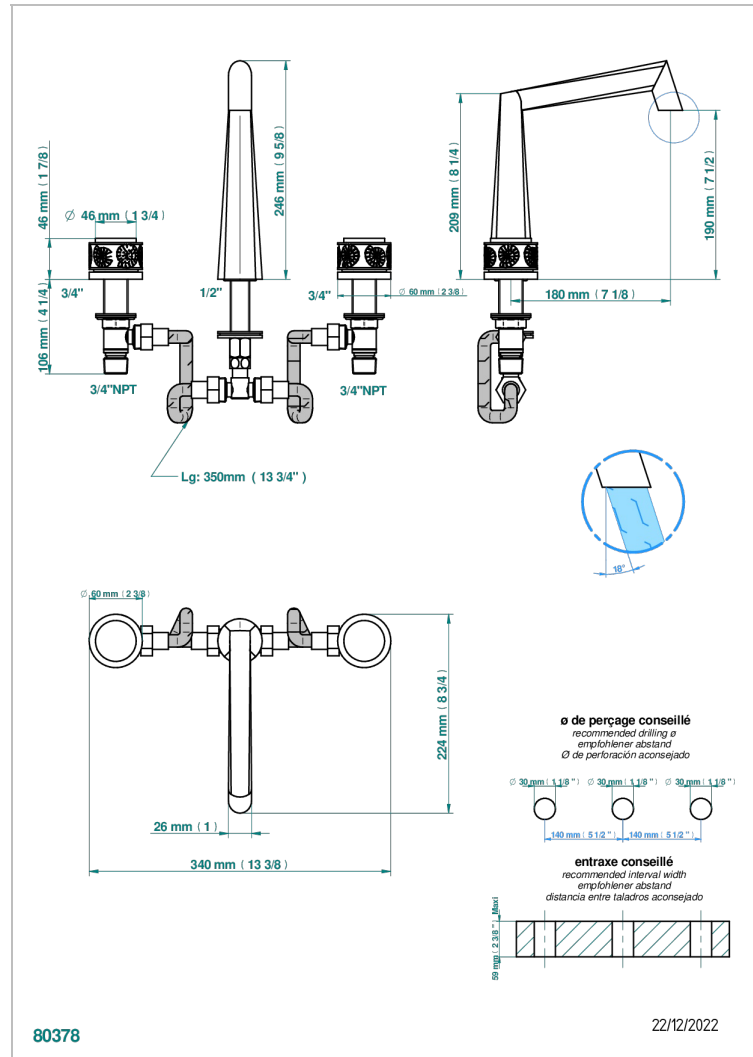

NEW ISLAND

U5N-25US

Mélangeur de bain simple sur gorge avec bec goliath - standard américain

THG[®]
PARIS

CARACTERÍSTICAS

- ASME : ASME A112.18.1-2011/CSA B125.1-11

ESTÁNDAR

ACABADOS DISPONIBLES