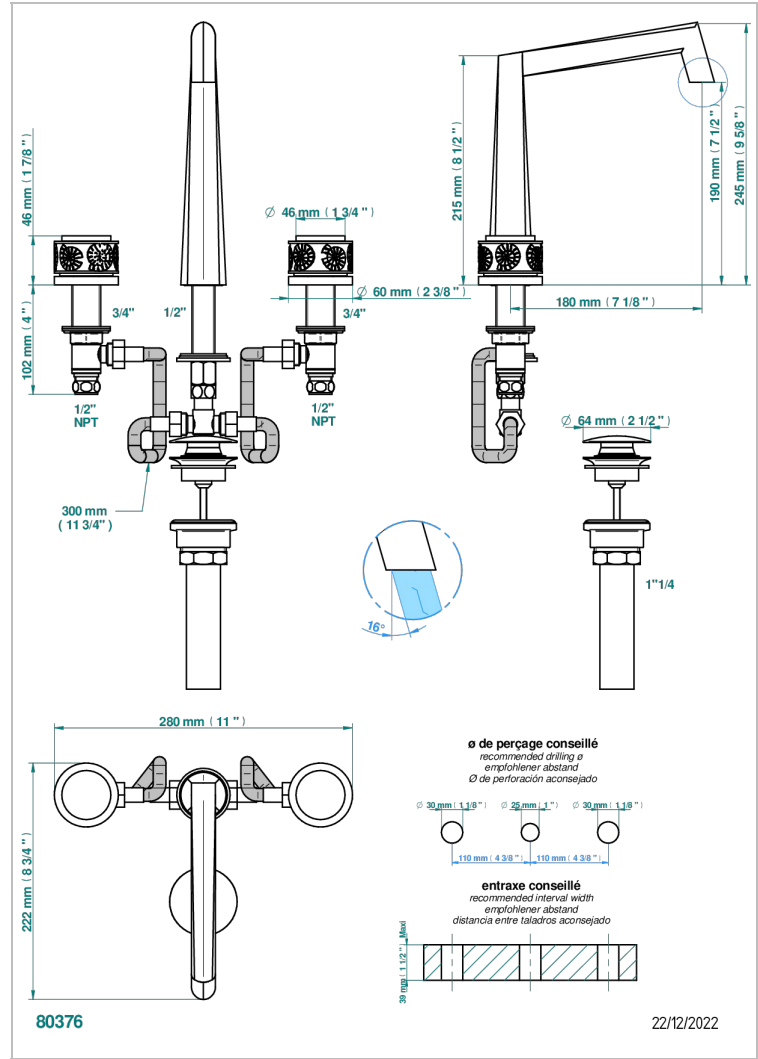

# NEW ISLAND

U5N-151/US

Mélangeur de lavabo 3 trous avec vidage, standard américain

THG  
PARIS

## CARACTÉRISTIQUES

- New Island
- Mélangeur de lavabo 3 trous avec vidage, standard américain