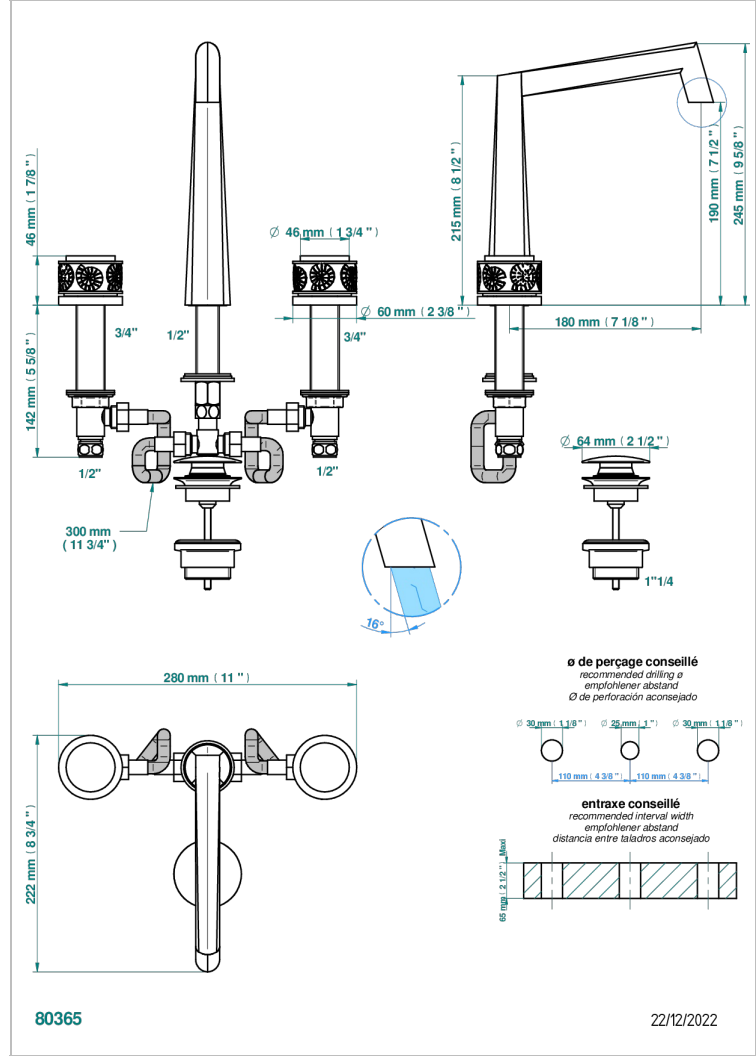

NEW ISLAND

U5N-151M

Mélangeur de lavabo 3 trous avec vidage, pour serrage marbre

THG[®]
PARIS

CARACTÉRISTIQUES

- ACS : 18ACCLY393
- NF : NF EN 200 - IA - Chrome

CERTIFICATIONS

FINITIONS DISPONIBLES

Bronze clair - D01
Chromé - A02
Chromé mat - C02
Doré brillant - F01
Doré mat - F07
Nickel brillant - B01

Nickel mat - C01
Noir mat céramique - D30
Or pâle mat - F31
Pvd blush - H62
Pvd blush mat - H60
Pvd couleur bronze brown - F33