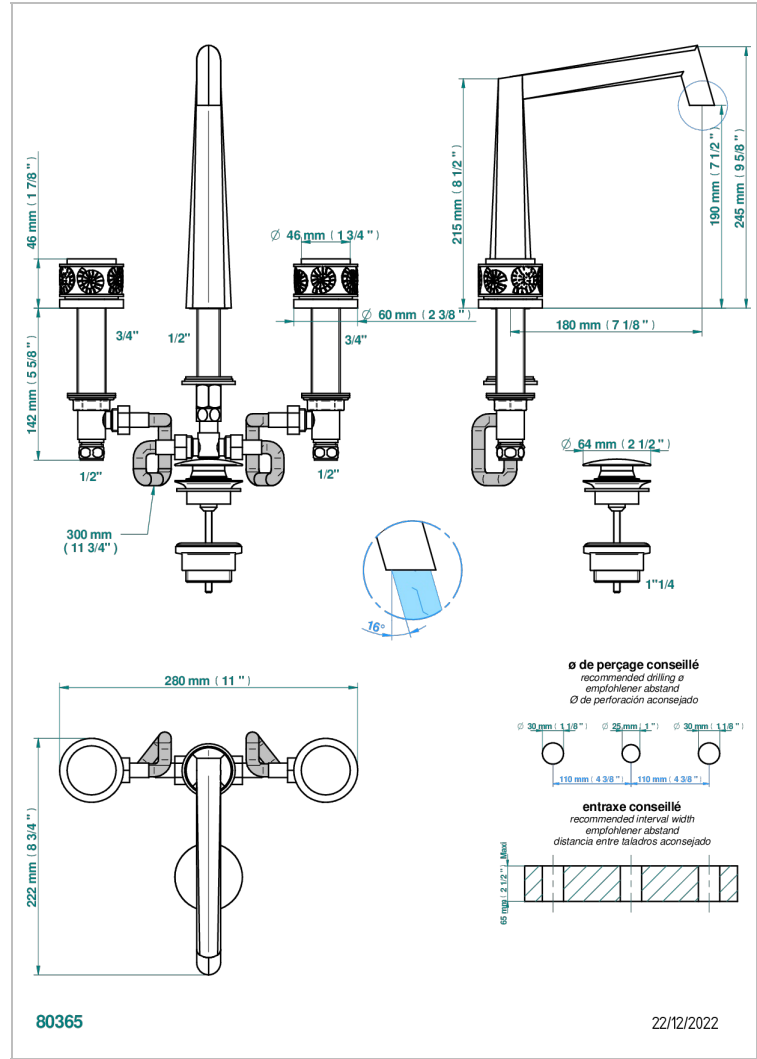

# NEW ISLAND

U5N-151M

3孔台盆龙头, 带下水器, 大理石紧固件

THG<sup>®</sup>  
PARIS

## 特色

- ACS : 18ACCLY393
- NF : NF EN 200 - IA - Chrome