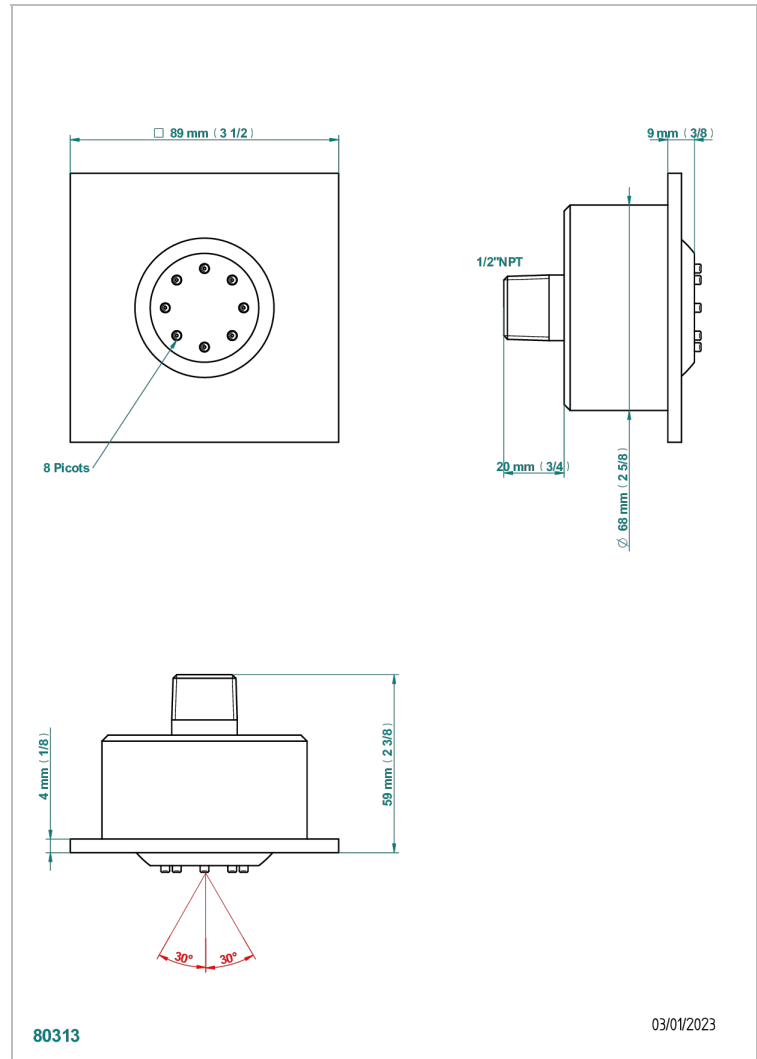

ACCESORIOS

B16-290/JCUS

Jet latéral à encastrer, carré, standard américain

THG[®]
PARIS

CARACTERÍSTICAS

- Accesorios
- Jet latéral à encastrer, carré, standard américain

ACABADOS DISPONIBLES

Cerámica negra mate - D30
Cromo - A02
Dorado - F01
Pvd color latón - H49
Pvd color latón mate - H50
Pvd color níquel - H55

Pvd color níquel mate - H56
Pvd marrón bronce - F33
Pvd marrón bronce mate - F34