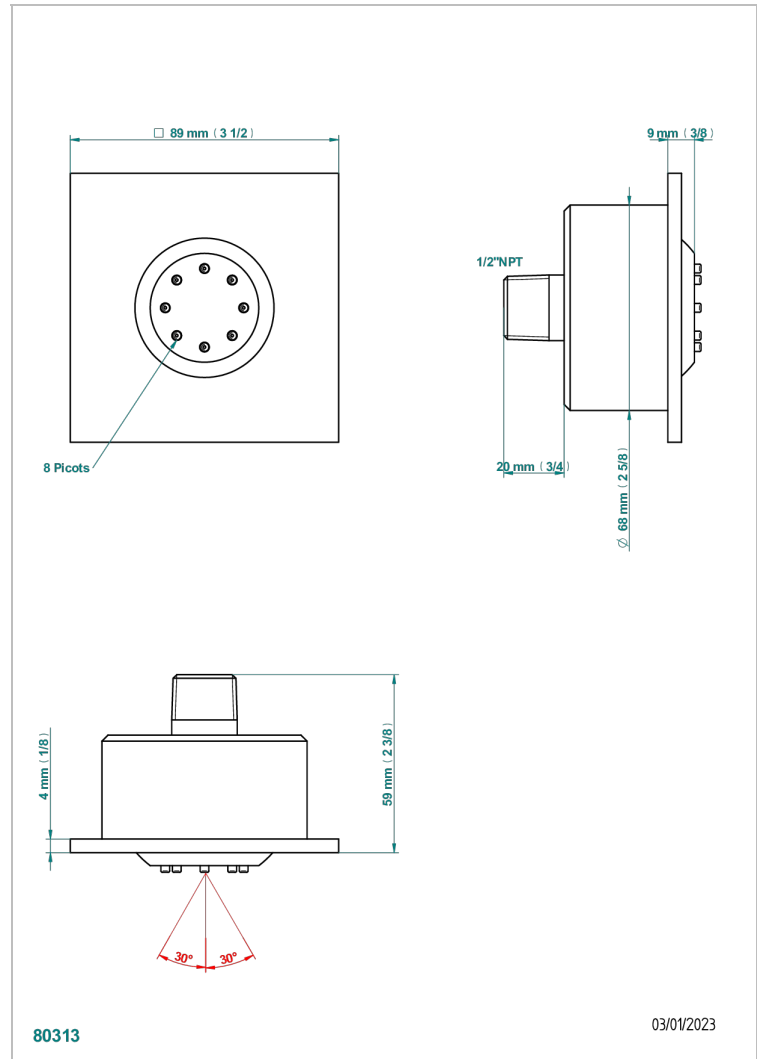

PLANS-VASQUES

B14-290/JCUS

Jet latéral à encastrer, carré, standard américain

THG[®]
PARIS

CARACTÉRISTIQUES

- Plans-vasques
- Jet latéral à encastrer, carré, standard américain

FINITIONS DISPONIBLES

- Blanc brillant - AS1
- Blanc mat - AS2