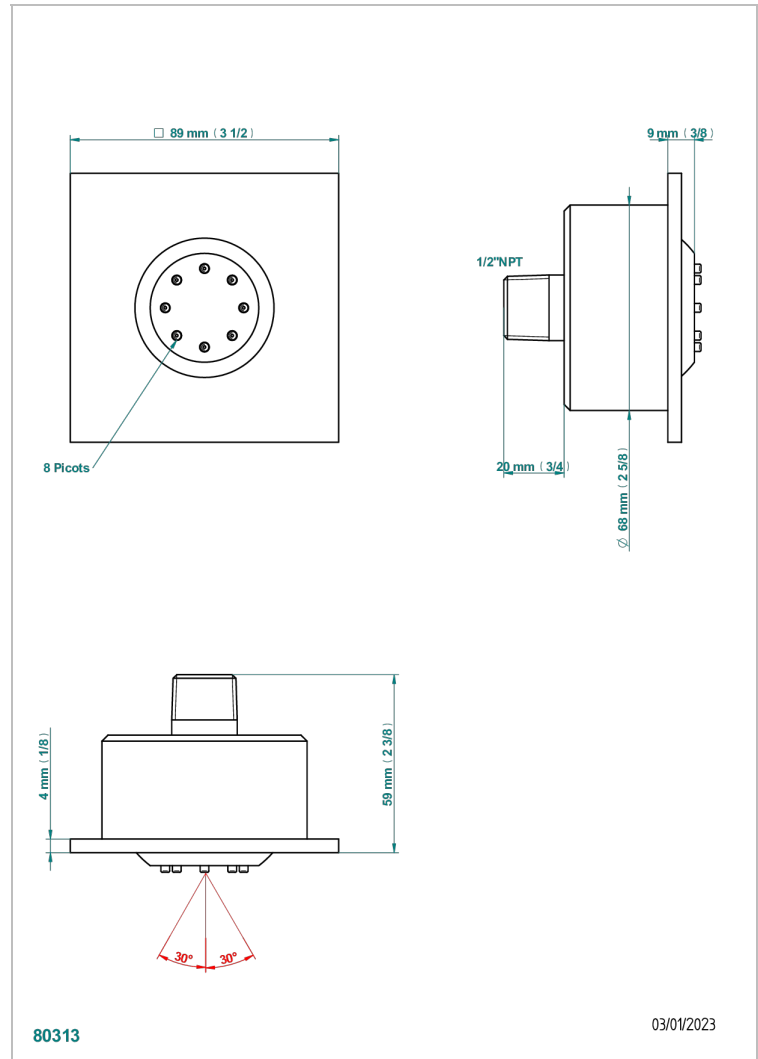

LAVABO INTEGRADO

B14-290/JCUS

Jet latéral à encastrer, carré, standard américain

THG[®]
PARIS

CARACTERÍSTICAS

- Lavabo integrado
- Jet latéral à encastrer, carré, standard américain

ACABADOS DISPONIBLES

Blanco brillante - AS1
Mate blanco - AS2