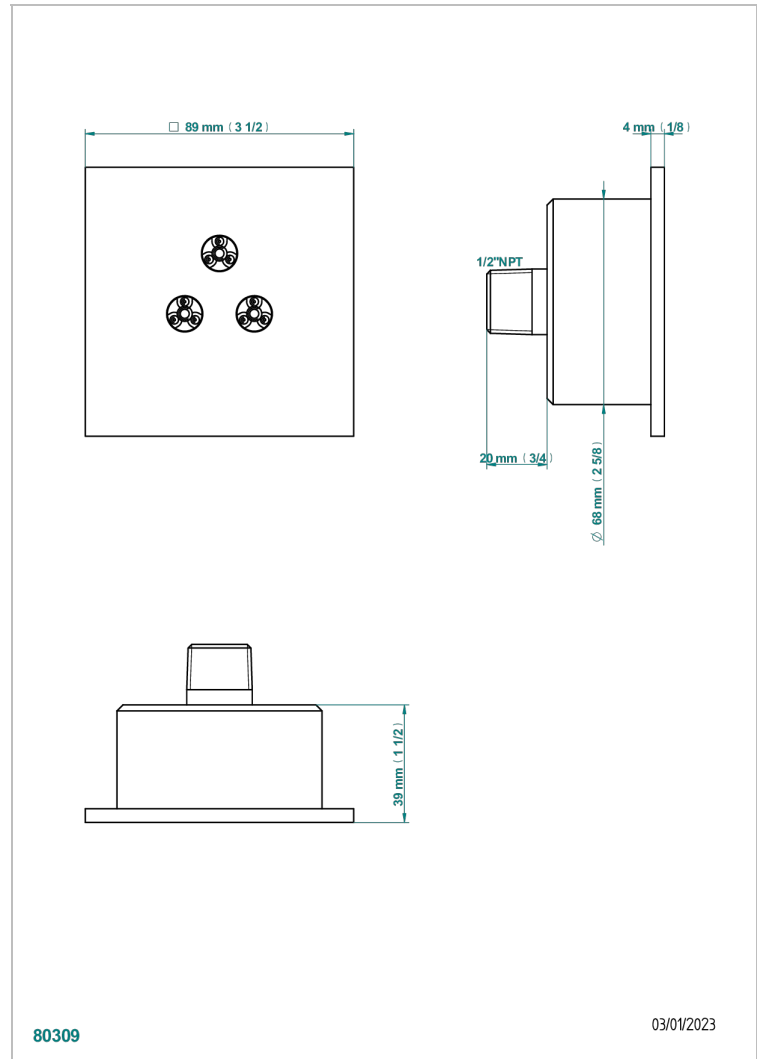

# TOUS STYLES

G00-290/MCUS

Jet brumisateur, carré, standard américain

THG<sup>®</sup>  
PARIS