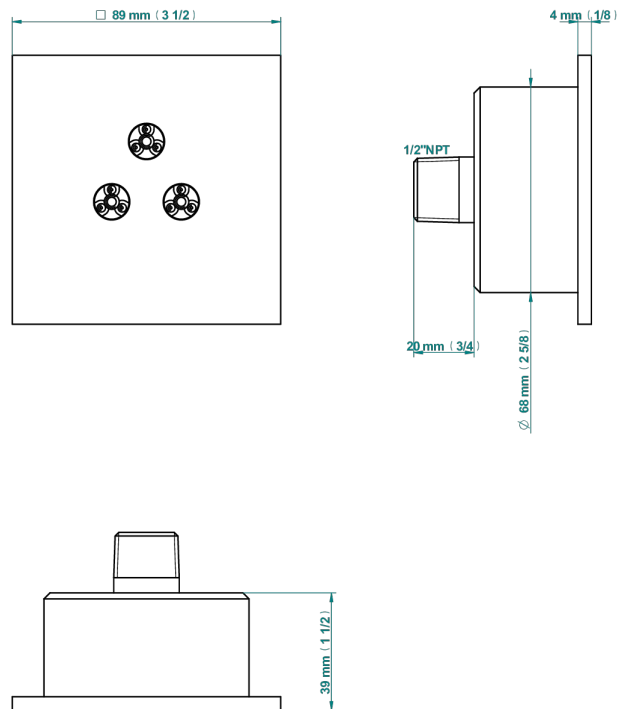

# STANDARDARTIKEL

G00-290/MC

Square Soft Mist Jet

THG<sup>®</sup>  
PARIS

80308

03/01/2023