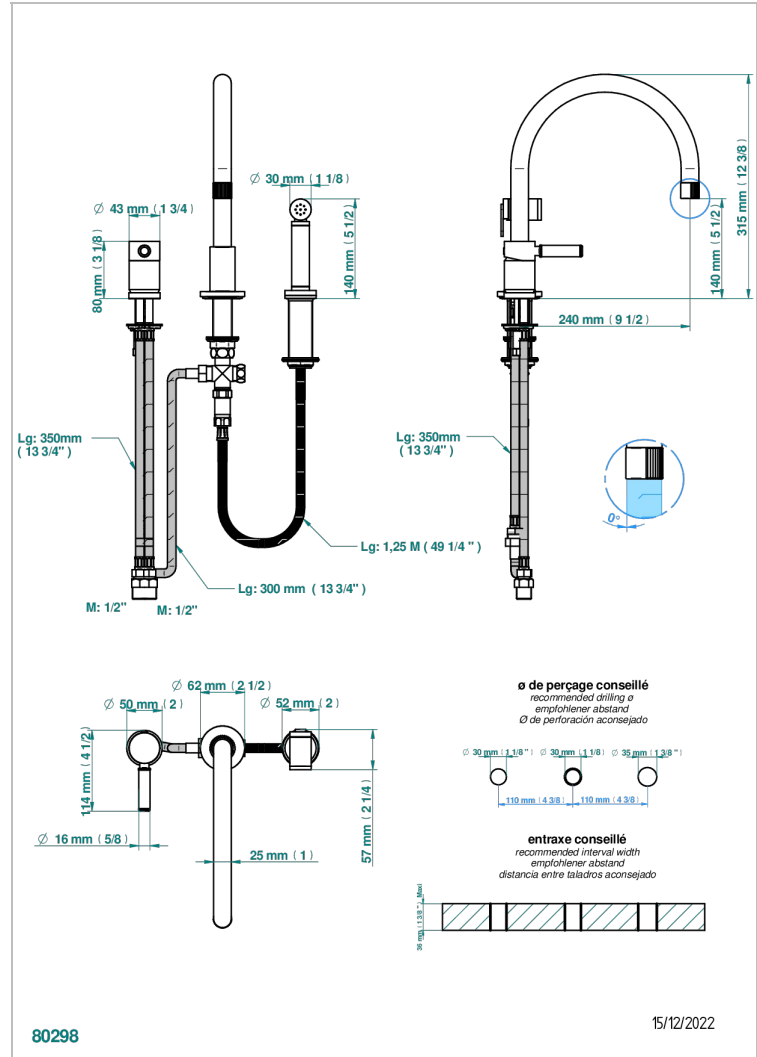

ESTRELA INSERTS METAL

U3L-4210/US

THG
PARIS

Mitigeur d'évier 3 trous avec bec orientable et douchette individuelle, standard américain

CARACTÉRISTIQUES

- Estrela Inserts métal
- Mitigeur d'évier 3 trous avec bec orientable et douchette individuelle, standard américain

FINITIONS DISPONIBLES

Chromé - A02
Chromé insert doré - GA1
Chromé mat - C02
Doré brillant - F01
Doré mat - F07
Laiton fumé naturel - A13

Nickel brillant - B01
Nickel mat - C01
Noir mat céramique - D30
Or pâle - F30
Or pâle mat - F31
Pvd blush - H62

Pvd umber mat - H67
Vieux nickel - H28