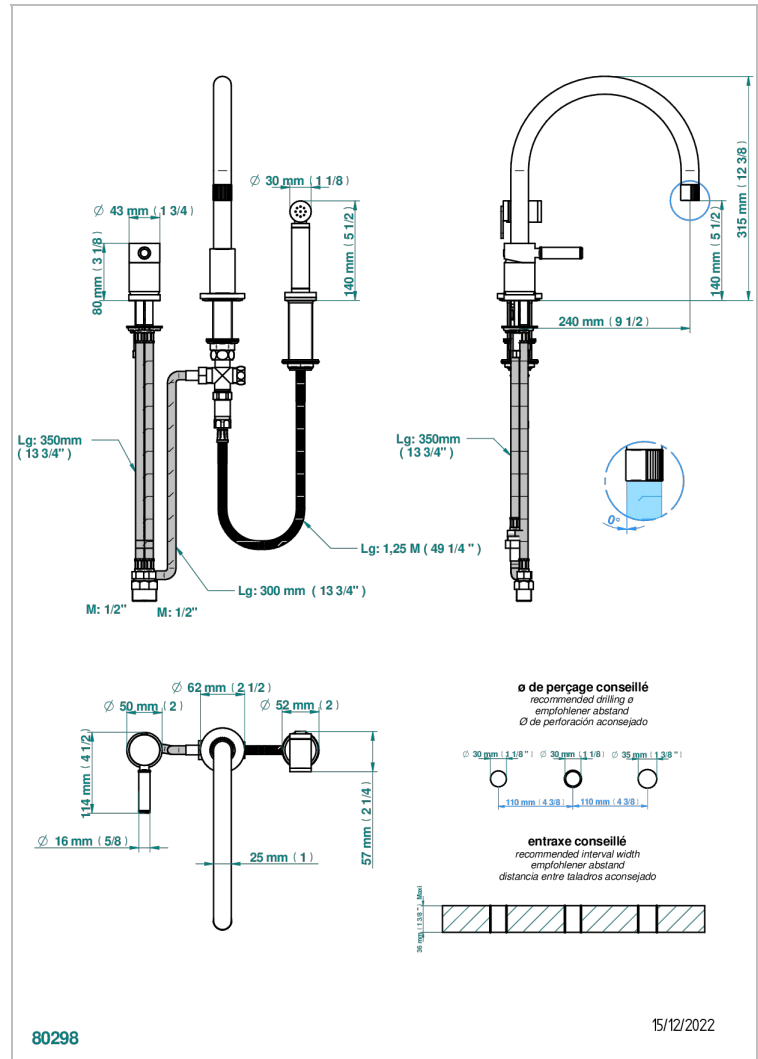

# ESTRELA INSERTS METAL

U3L-4210/US

THG  
PARIS

Mitigeur d'évier 3 trous avec bec orientable et douchette individuelle, standard américain

## CARACTÉRISTIQUES

- Estrela Inserts métal
- Mitigeur d'évier 3 trous avec bec orientable et douchette individuelle, standard américain