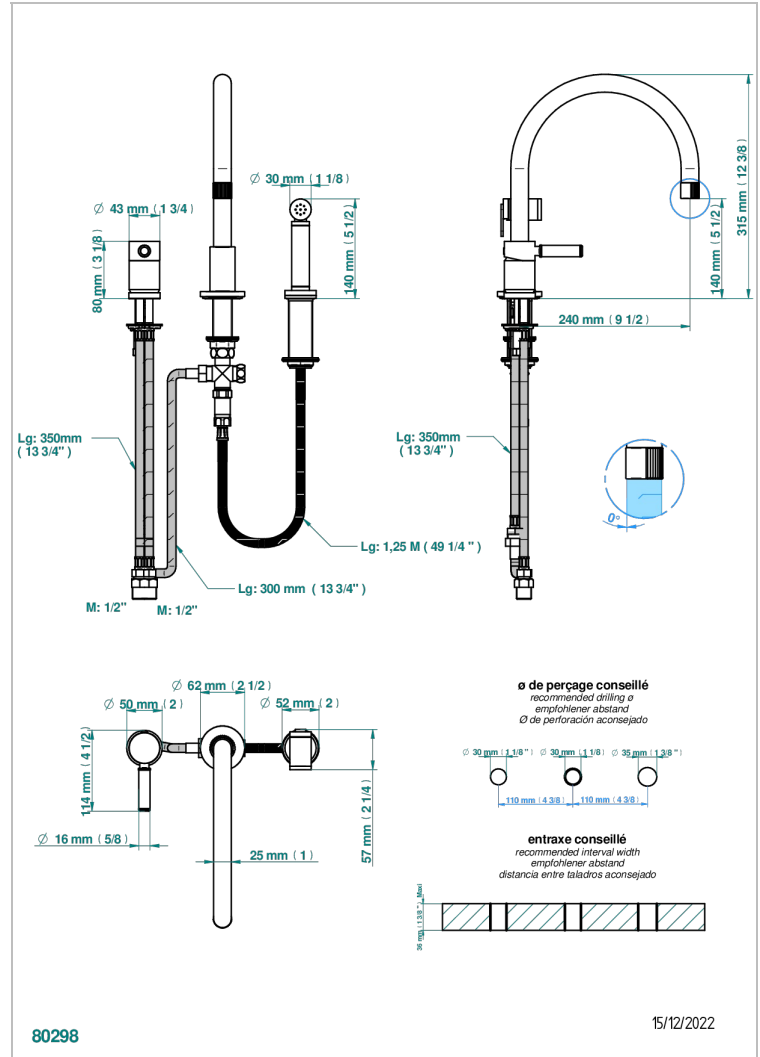

ESTRELA INCRUSTACION METALICA

U3L-4210/US

THG[®]
PARIS

Mitigeur d'évier 3 trous avec bec orientable et douchette individuelle, standard américain

CARACTERÍSTICAS

- Estrela incrustación metálica
- Mitigeur d'évier 3 trous avec bec orientable et douchette individuelle, standard américain

ACABADOS DISPONIBLES

Cerámica negra mate - D30
Cromo - A02
Cromo mate - C02
Dorado - F01
Dorado mate - F07
Dorado pálido - F30

Dorado pálido mate (sin barniz) - F31
Natural smoked Brass - A13
Níquel - B01
Níquel mate - C01
Níquel viejo - H28
Polished chrome with gold inlay - GA1