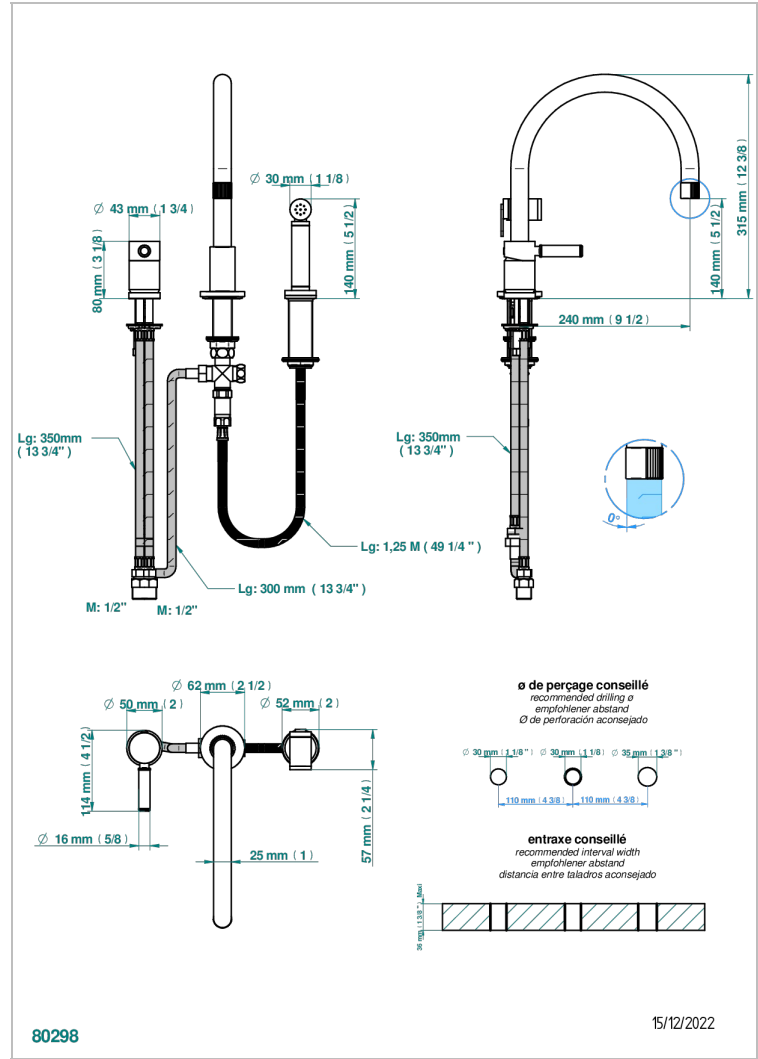

# ESTRELA A MANETTES

U3K-4210/US

THG  
PARIS

Mitigeur d'évier 3 trous avec bec orientable et douchette individuelle, standard américain

## CARACTÉRISTIQUES

- Estrela à manettes
- Mitigeur d'évier 3 trous avec bec orientable et douchette individuelle, standard américain