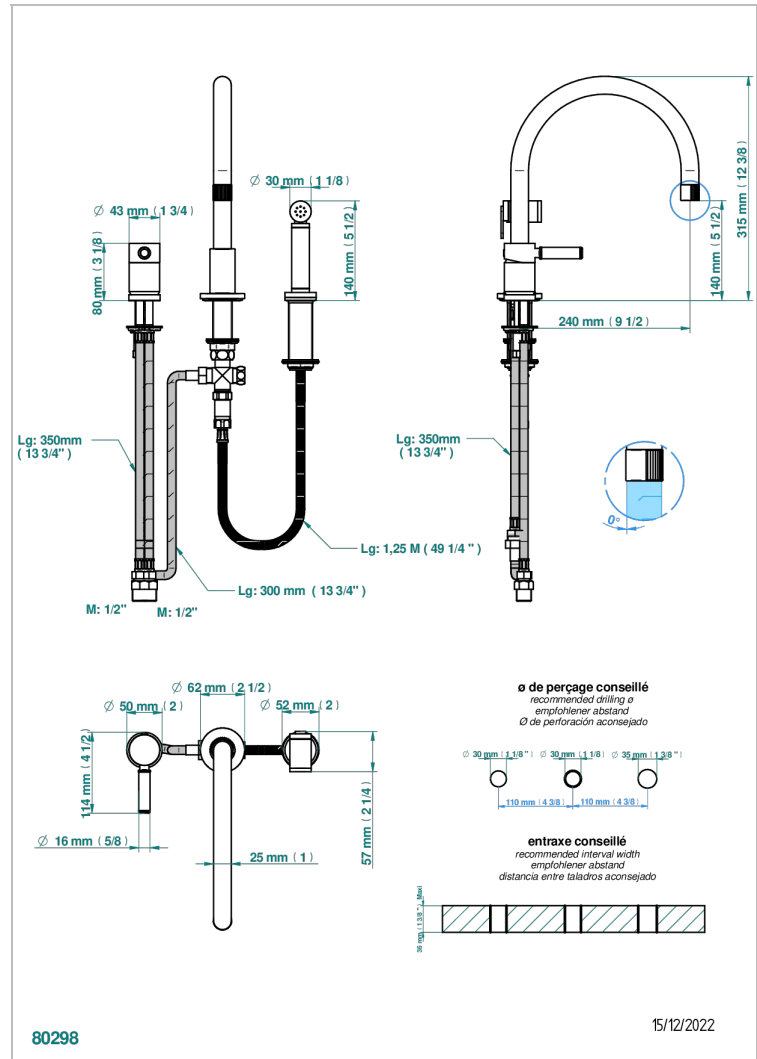

# ESTRELA CON MANETAS

U3K-4210/US

THG<sup>®</sup>  
PARIS

Mitigeur d'évier 3 trous avec bec orientable et douchette individuelle, standard américain

## CARACTERÍSTICAS

- Estrela con manetas
- Mitigeur d'évier 3 trous avec bec orientable et douchette individuelle, standard américain